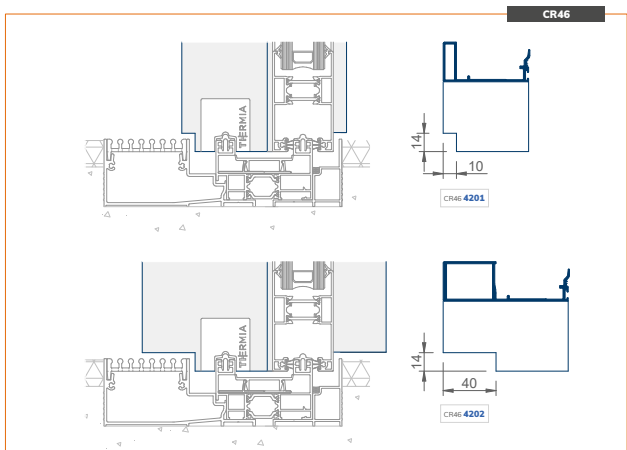

Pídalo montado desde fábrica

La profundidad del empotrado es solo de 5 cm.

Diseño del perfil exterior preparado (cavidad) para la colocación de silicona y asegurar la estanqueidad del sistema.

Sistema adaptable a soluciones multicarril.

En multicarril salvar la distancia con una pletina

Perfil exterior mecanizado para una óptima evacuación de agua de lluvia o de la propia ventana.

El perfil exterior esta mecanizado para poder evacuar el agua del marco y recogerse en el canal

Adaptabilidad a sistemas con perfiles de cruce centrales reforzados (previo mecanizado).

La solución prevé tapas laterales de hermeticidad.