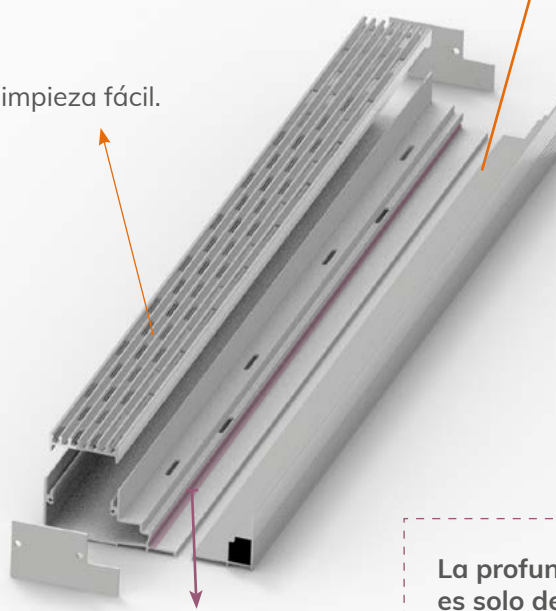

La solución se adapta a todos los sistemas de puertas correderas Thermia.

THERMIA MAGNA CR46

THERMIA VERSIA CF40 / CR40

THERMIA CF26

THERMIA C31/CR31

La profundidad del empotrado es mínimo: solo 5 cm

Rejilla extraíble para una limpieza fácil.

Pídalo montado desde fábrica

La profundidad del empotrado es solo de 5 cm.

Diseño del perfil exterior preparado (cavidad) para la colocación de silicona y asegurar la estanqueidad del sistema.

Sistema adaptable a soluciones multicarril.

En multicarril salvar la distancia con una pletina

Perfil exterior mecanizado para una óptima evacuación de agua de lluvia o de la propia ventana.

El perfil exterior esta mecanizado para poder evacuar el agua del marco y recogerse en el canal

Adaptabilidad a sistemas con perfiles de cruce centrales reforzados (previo mecanizado).

La solución prevé tapas laterales de hermeticidad.