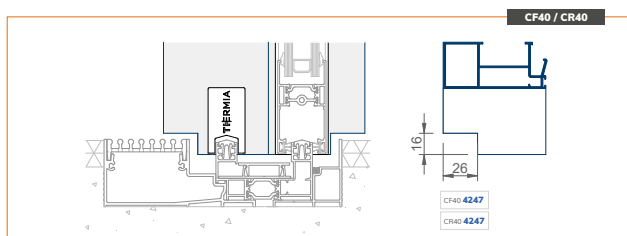

Sistema adaptable a soluciones multicarril.

En multicarril salvar la distancia con una pletina

Perfil exterior mecanizado para una óptima evacuación de agua de lluvia o de la propia ventana.

El perfil exterior esta mecanizado para poder evacuar el agua del marco y recogerse en el canal

Adaptabilidad a sistemas con perfiles de cruce centrales reforzados (previo mecanizado).

La solución prevé tapas laterales de hermeticidad.