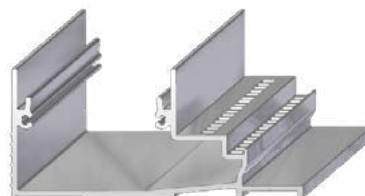

## SISTEMA DE RECOGIDA DE AGUA PARA PUERTAS CORREDERAS THERMIA

Solución para una recogida de agua efectiva en  
puertas correderas.

Un sistema IDEAL para nuevos proyectos y para **rehabilitación**: su instalación permite evitar trabajos estructurales en obra.

Pídalo montado desde fábrica

La profundidad del empotrado es solo de 5 cm.

Diseño del perfil exterior preparado (cavidad) para la colocación de silicona y asegurar la estanqueidad del sistema.

Sistema adaptable a soluciones multicarril.

En multicarril salvar la distancia con una pletina

Perfil exterior mecanizado para una óptima evacuación de agua de lluvia o de la propia ventana.

El perfil exterior esta mecanizado para poder evacuar el agua del marco y recogerse en el canal

Adaptabilidad a sistemas con perfiles de cruce centrales reforzados (previo mecanizado).

La solución prevé tapas laterales de hermeticidad.