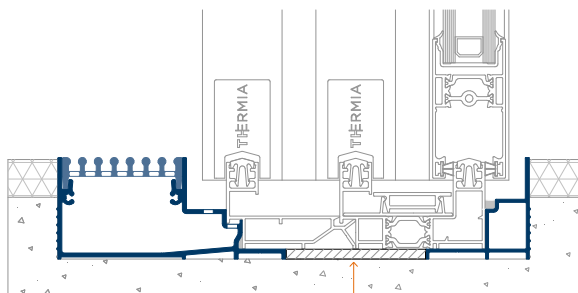

La solución se adapta a todos los sistemas de puertas correderas Thermia.

THERMIA MAGNA CR46

THERMIA VERSIA CF40 / CR40

THERMIA CF26

THERMIA C31/CR31

La profundidad del empotrado es mínimo: solo 5 cm

Rejilla extraíble para una limpieza fácil.

Pídalo montado desde fábrica

La profundidad del empotrado es solo de 5 cm.

Diseño del perfil exterior preparado (cavidad) para la colocación de silicona y asegurar la estanqueidad del sistema.

Sistema adaptable a soluciones multicarril.

En multicarril salvar la distancia con una pletina

Perfil exterior mecanizado para una óptima evacuación de agua de lluvia o de la propia ventana.

El perfil exterior esta mecanizado para poder evacuar el agua del marco y recogerse en el canal

Adaptabilidad a sistemas con perfiles de cruce centrales reforzados (previo mecanizado).

La solución prevé tapas laterales de hermeticidad.