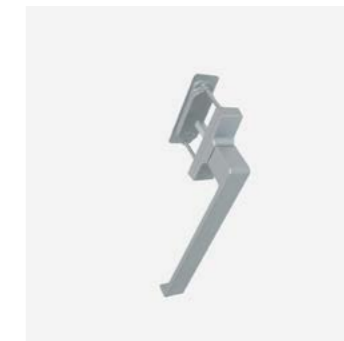

## Manillas MULTIPUNTO ESCUDO 100 mm

Válidas para caja de transmisión y cierre multipunto (corredera)  
Instalación recomendable en alturas superiores a 2000 mm

Manilla  
**Ref. A0003272**  
Cuadradillo 7 mm  
Escudo 100 mm

Manilla con llave  
**Ref. A0003273**  
Cuadradillo 7 mm  
Escudo 100 mm

Manilla acodada para hoja izquierda  
**Ref. A0003270**  
Cuadradillo 7 mm  
Escudo 100 mm

Manilla acodada para hoja derecha  
**Ref. A0003271**  
Cuadradillo 7 mm  
Escudo 100 mm

Manilla larga doble  
**Ref. A0033812**  
Cuadradillo 7 mm  
Escudo 100 mm

Manilla larga con uñero  
**Ref. A0033813**  
Cuadradillo 7 mm  
Escudo 100 mm