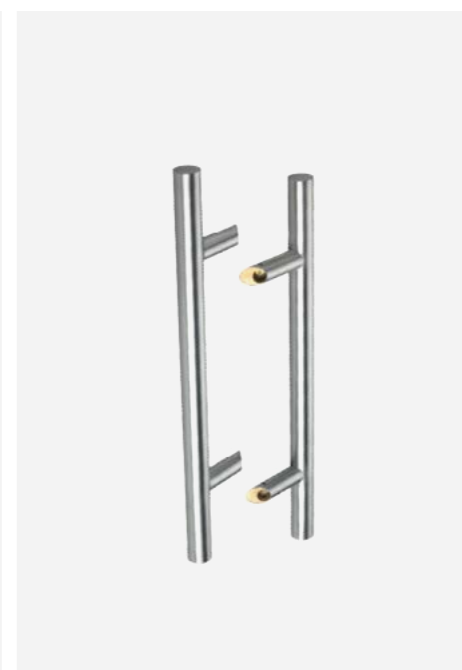

Tirador cuadrado individual  
40x20 mm 45° 1300 / 1800 mm  
**Ref. A0003599**

Tirador redondo individual 45° SS  
mate 1300 / 1800 mm  
**Ref. A0003590**

Tirador redondo individual 45° SP  
acero inox mate punteado (dibujo)  
300 / 500 mm  
**Ref. A0003591**

Tirador cuadrado individual 40x20  
mm 90° 300 / 500 mm  
**Ref. A0003593**

Kit tirador doble redondo 90°  
acero inox mate 300 / 500 mm  
(Accesorios anclaje incluidos)  
**Ref. A0003583**

Kit tirador doble redondo 45° SS  
acero inox mate 300 / 500 mm  
(Accesorios anclaje incluidos)  
**Ref. A0003584**