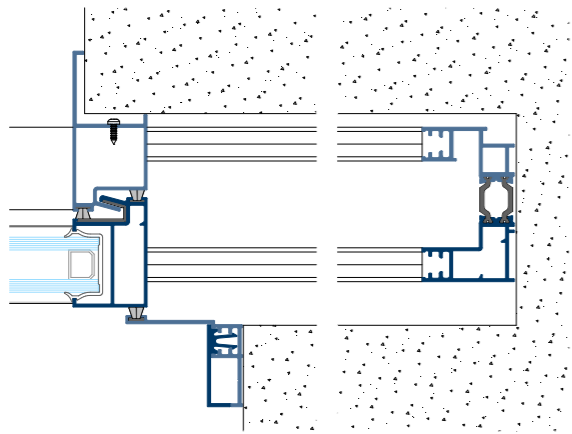

SOLUCIÓN ENCUENTRO A 90° (KISS)

La solución ideal para vistas totalmente diáfanas

SECCIÓN LATERAL MULTICARRIL

Con solo un perfil más, podrás añadir tantos carriles como necesiten las ventanas de tu proyecto. Esta opción te permite jugar con la cantidad y disposición de múltiples hojas.