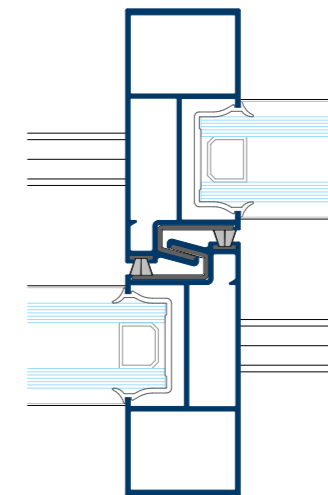

ESPECIAL HOTELES

SECCIÓN HOJA CIERRE CENTRAL

SECCIÓN HOJA CIERRE CENTRAL CON REFUERZO

SOLUCIÓN CRUCE CENTRAL ESTANDAR REFORZADO

SOLUCIÓN CRUCE CENTRAL REFORZADO

Ventanas más altas

Posibilidad de fabricar ventanas más altas sustituyendo las hojas del cruce central estándar por hojas reducidas con refuerzo. Aumentamos la inercia, pero mantenemos la sección visible.