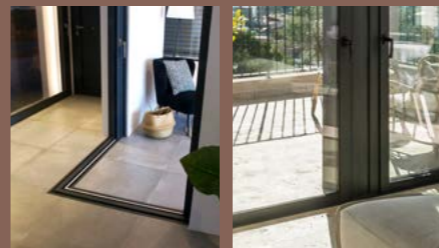

Multitud de combinaciones entre sí.