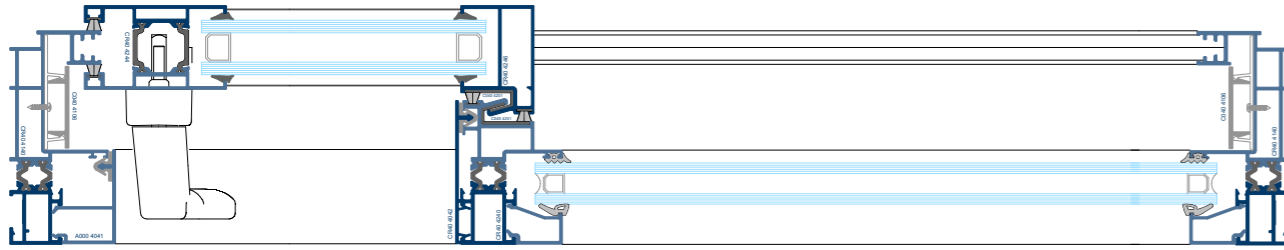

SOLUCIÓN MONOCARRIL

La combinación ideal para Hoteles: ventana monocarril con fijo

Otra solución técnica para las estructuras en las que primen las partes fijas a las móviles, pero que requieran de zona de paso. El sistema de monocarril combina ambas de forma más rápida, hermética, segura y económica.