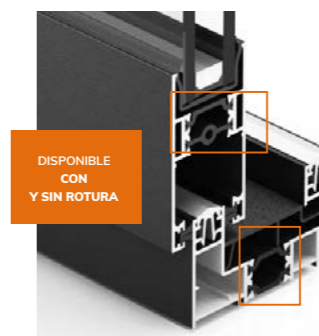

28 mm
Capacidad máxima de acristalamiento

ROTURA DE PUENTE TÉRMICO (RPT).

Thermia Versia es un sistema de aluminio con rotura de puente térmico.

24 mm hoja **24 mm marco**
Capacidad RPT Capacidad RPT

FELPA CON LÁMINA HIDRÓFUGA