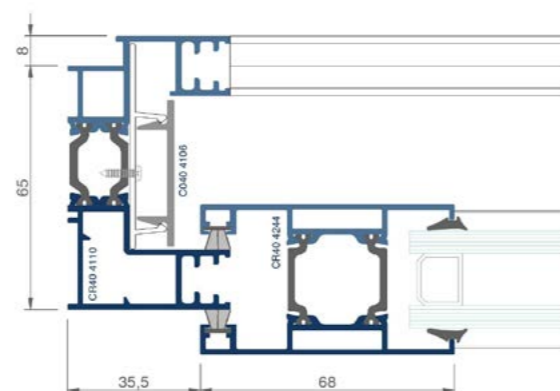

SECCIÓN DE LA SERIE