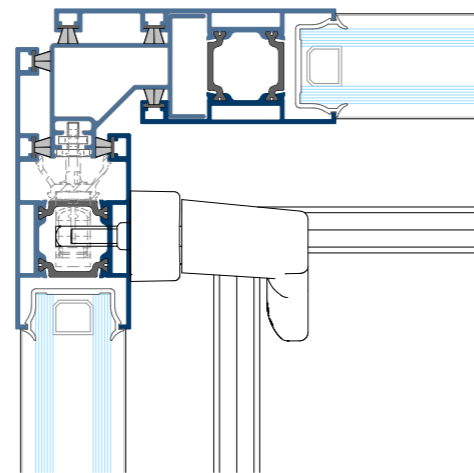

SOLUCIÓN ENCUENTRO A 90° (KISS)

La solución ideal para vistas totalmente diáfanas

SECCIÓN LATERAL MULTICARRIL

Con solo un perfil más, podrás añadir tantos carriles como necesiten las ventanas de tu proyecto. Esta opción te permite jugar con la cantidad y disposición de múltiples hojas.