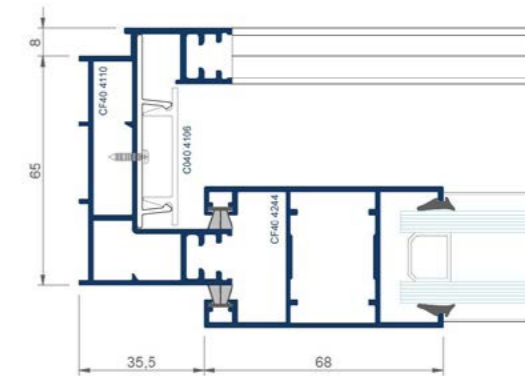

SECCIÓN DE LA SERIE

Sellos de calidad

Sello Qualanod para el anodizado
License number: 1014

Sello Qualicoat para el lacado
License number: 405

Sello Qualideco para la imitación madera
License number: ES-0009F

Certificación

THERMIA BARCELONA®
EN14351-1:2006+A2:2016