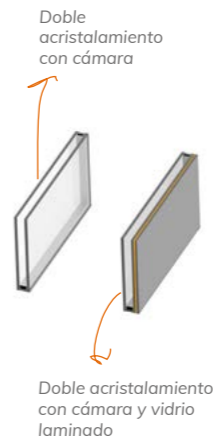

Tecnología en **aislamiento**

ACRISTALAMIENTO

La gran capacidad de acristalamiento permite colocar vidrios de composiciones altamente aislantes.

28 mm
Capacidad máxima de acristalamiento