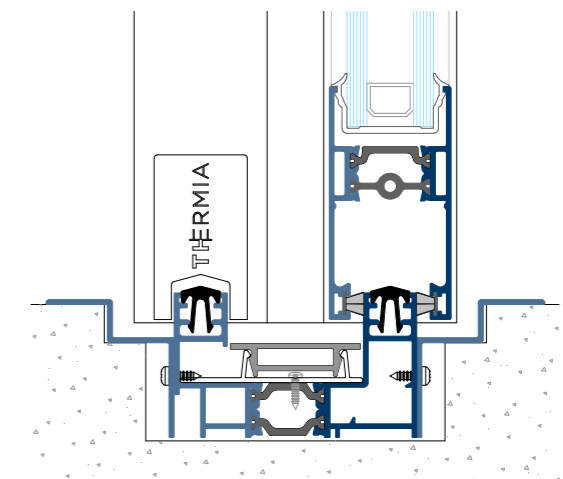

SOLUCIÓN ENCUENTRO A 90° (KISS)

La solución ideal para vistas totalmente diáfanas

SECCIÓN LATERAL MULTICARRIL

Con solo un perfil más, podrás añadir tantos carriles como necesiten las ventanas de tu proyecto. Esta opción te permite jugar con la cantidad y disposición de múltiples hojas.

SOLUCIÓN MARCO EMPOTRADO

Cero barreras arquitectónicas

Destacar que el carril inferior de Thermia VERSIA se presenta también con la opción de ir empotrado al suelo para borrar cualquier barrera arquitectónica entre interior y exterior.