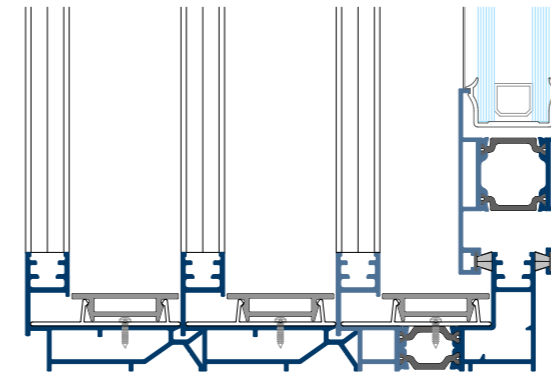

SOLUCIÓN ENCUENTRO A 90° (KISS)

La solución ideal para vistas totalmente diáfanas

SECCIÓN LATERAL MULTICARRIL

Con solo un perfil más, podrás añadir tantos carriles como necesiten las ventanas de tu proyecto. Esta opción te permite jugar con la cantidad y disposición de múltiples hojas.