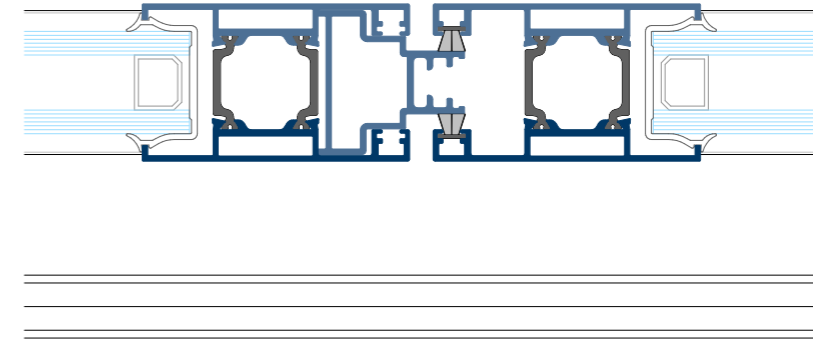

SECCIÓN HOJA CIERRE CENTRAL CON REFUERZO

SECCIÓN HOJA CIERRE CENTRAL