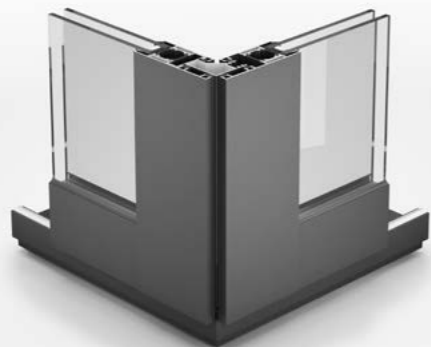

SOLUCIÓN ENCUENTRO A 90° (KISS)

La solución ideal para vistas totalmente diáfanas

SECCIÓN LATERAL MULTICARRIL

Con solo un perfil más, podrás añadir tantos carriles como necesiten las ventanas de tu proyecto. Esta opción te permite jugar con la cantidad y disposición de múltiples hojas.