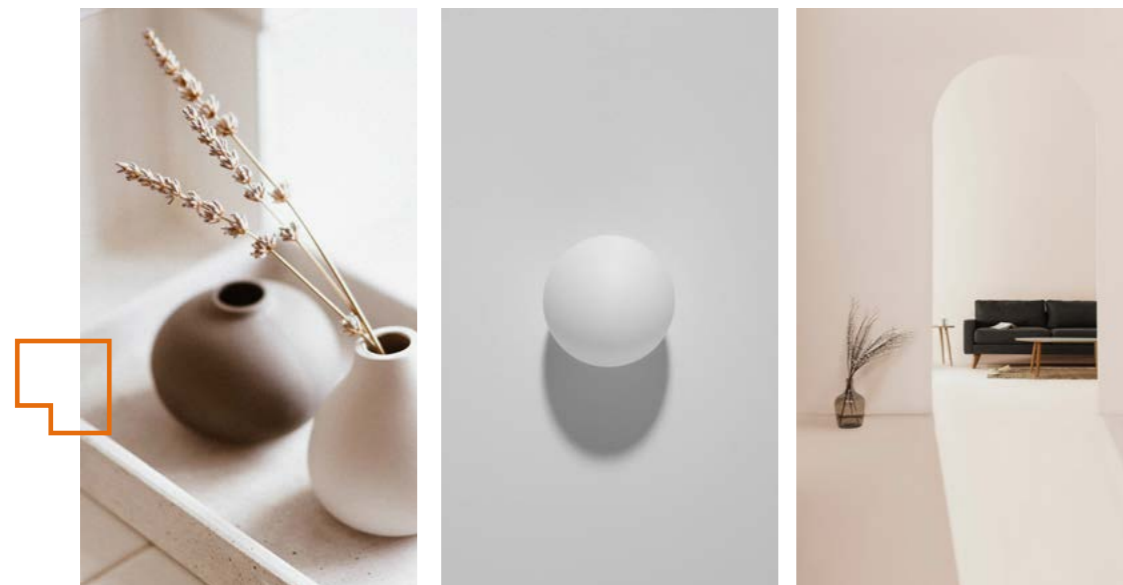

De líneas esbeltas y minimalistas es ideal para espacios que buscan limpieza visual.

Con esta serie podemos diseñar infinitos frentes acristalados que nos permitirán gozar de la **saludable luz natural** a la vez que observaremos el mundo exterior desde nuestro rincón favorito.