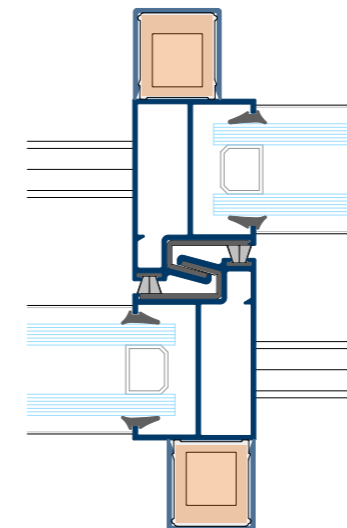

ESPECIAL HOTELES

SECCIÓN HOJA CIERRE CENTRAL

SECCIÓN HOJA CIERRE CENTRAL CON REFUERZO

SOLUCIÓN CRUCE CENTRAL ESTANDAR REFORZADO

SOLUCIÓN CRUCE CENTRAL REFORZADO

Ventanas más altas

Posibilidad de fabricar ventanas más altas sustituyendo las hojas del cruce central estándar por hojas reducidas con refuerzo. Aumentamos la inercia, pero mantenemos la sección visible.