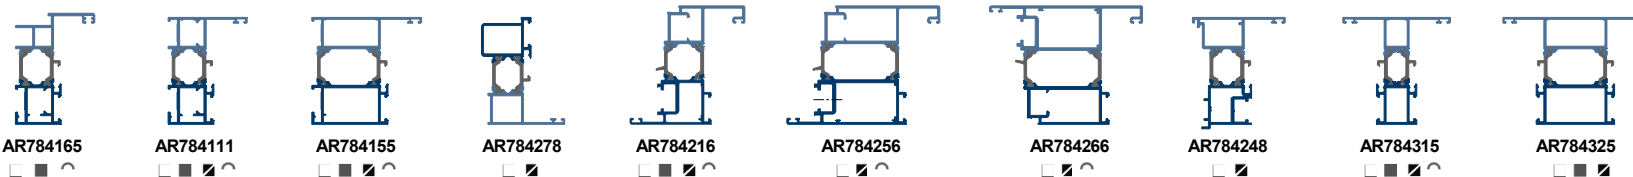

SISTEMAS PRACTICABLES

SERIE CANAL 16 AR78 PLUS

SERIE LUMIA OC78 PLUS

SERIE CANAL 16 OC78 PLUS

SERIE QUICK FS45

junquillos

- Blanco
- Plata
- Apto para bicolor
- Apto para curvar
- Bruto bajo pedido
- Bruto bajo pedido con mínimo de barras
- NM Negro mate

Medidas mínimas para perfiles curvados:

Mínimo radio marco ventana AR78 + C16 : 600 mm

Mínimo radio marco puerta todas series: 900 mm