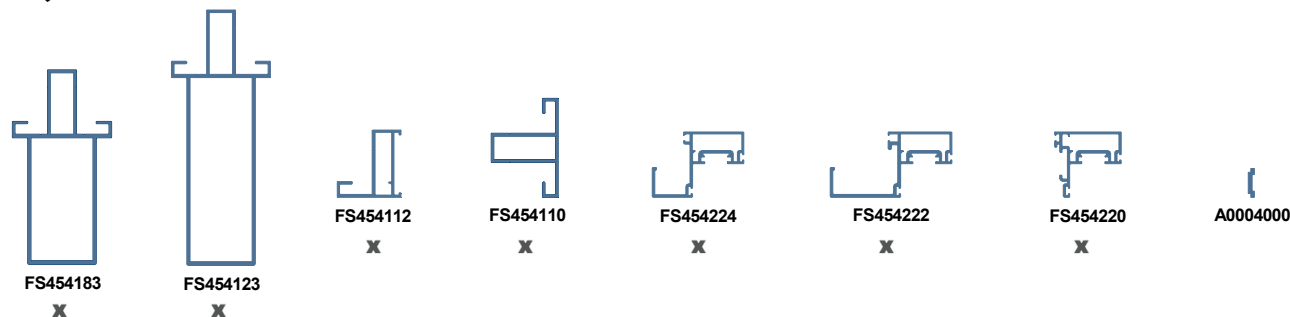

SISTEMAS PRACTICABLES

SERIE CANAL 16 AR78 PLUS

SERIE LUMIA OC78 PLUS

SERIE CANAL 16 OC78 PLUS

SERIE QUICK FS45

junquillos

- Blanco
- Plata
- Apto para bicolor
- Apto para curvar
- Bruto bajo pedido
- Bruto bajo pedido con mínimo de barras
- NM Negro mate

Medidas mínimas para perfiles curvados:

Mínimo radio marco ventana AR78 + C16 : 600 mm

Mínimo radio marco puerta todas series: 900 mm