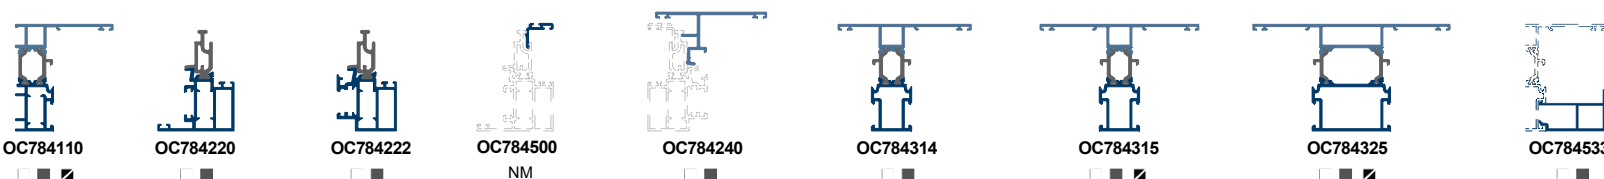

SISTEMAS PRACTICABLES

SERIE CANAL 16 AR78 PLUS

SERIE LUMIA OC78 PLUS

SERIE CANAL 16 OC78 PLUS

SERIE QUICK FS45

junquillos

- Blanco
- Plata
- Apto para bicolor
- Apto para curvar
- Bruto bajo pedido
- Bruto bajo pedido con mínimo de barras
- NM Negro mate

Medidas mínimas para perfiles curvados:

Mínimo radio marco ventana AR78 + C16 : 600 mm

Mínimo radio marco puerta todas series: 900 mm