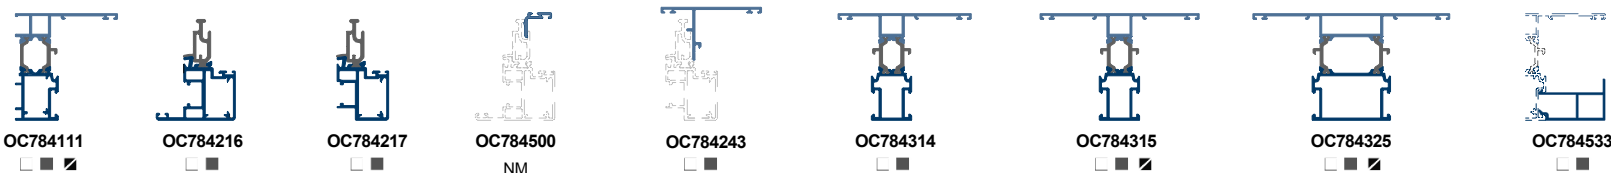

SISTEMAS PRACTICABLES

SERIE CANAL 16 AR78 PLUS

SERIE LUMIA OC78 PLUS

SERIE CANAL 16 OC78 PLUS

SERIE QUICK FS45

junquillos

- Blanco
- Plata
- Apto para bicolor
- Apto para curvar
- Bruto bajo pedido
- Bruto bajo pedido con mínimo de barras
- NM Negro mate

Medidas mínimas para perfiles curvados:

Mínimo radio marco ventana AR78 + C16 : 600 mm

Mínimo radio marco puerta todas series: 900 mm