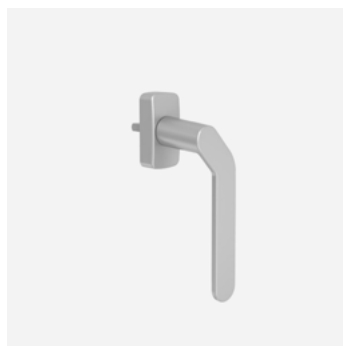

Manubrios PARA PUERTA

Manubrio simple
Ref. A0003133

Cuadradillo 8 mm
Escudo 60 mm

Manubrio doble
Ref. A0003134

Cuadradillo 8 mm
Escudo 60 mm

Manilla acodada
para hoja izquierda
Ref. A0003238

Cuadradillo 7 mm
Escudo 60 mm

Manilla acodada
para hoja derecha
Ref. A0003239

Cuadradillo 7 mm
Escudo 60 mm

Base para mango
extraíble
Ref. A0043104

Cuadradillo 7 mm
Escudo 60 mm

Mango extraíble
Ref. A0043103

Manillas PRACTICABLES

Sistema de conexión 2 palas

Manilla apertura interior
Ref. A0003233
Escudo 100 mm

Manillas OSIOBATIENTES

Sistema de conexión 1 pala

Manilla
Ref. A0003232
Escudo 100 mm

Manilla con llave
Ref. A0003219
Escudo 100 mm

Manillas MULTIPUNTO ESCUDO 60 mm