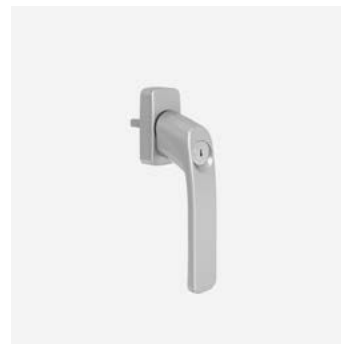

Manilla con llave
Ref. A0023801
Cuadradillo 7 mm
Escudo 100 mm

Manilla larga con uñero
Ref. A0023813
Cuadradillo 7 mm
Escudo 100 mm

Manilla doble larga
Ref. A0023812
Cuadradillo 7 mm
Escudo 100 mm

Manubrios PARA PUERTA

Manubrio doble
Ref. A0023109
Cuadradillo 8 mm
Escudo 60 mm

Sirius

Línea de diseño estilizada, composición geométrica elemental, simplicidad de las formas y las proporciones.

Manillas PRACTICABLES

Sistema de conexión 2 palas

Manilla
apertura interior
Ref. A0043100

Escudo 100 mm

Nota: para mano izquierda es necesario Ref. A0042938

Manilla apertura
exterior sistema
fachada FS45 QUICK
Ref. FS453110

Escudo 100 mm

Manillas MULTIPUNTO ESCUDO 60 mm

Válidas para caja de transmisión (apertura OB y practicable) y cierre multipunto (corredera)
Instalación recomendable en alturas inferiores o iguales a 2000mm

Manilla
Ref. A0003237

Cuadradillo 7 mm
Escudo 60 mm