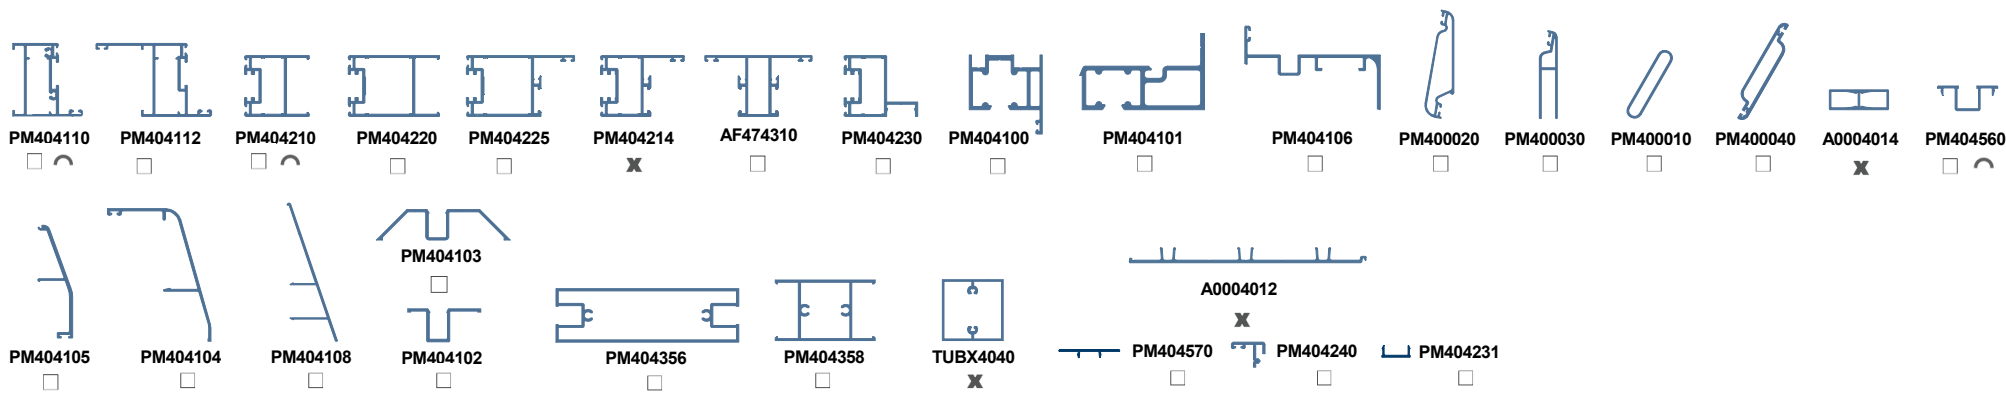

SISTEMAS PROTECCIÓN

SERIE MALLORQUINA PM40

SERIE MOSQUITERA MQ22

VELAM

PERSIANAS Y POSTIGOS

BARANDILLA TRADICIONAL

BARANDILLA GLASSRAIL GR48

- Blanco
- Plata
- Apto para bicolor
- Apto para curvar
- Bruto bajo pedido
- Bruto bajo pedido con mínimo de barras

Medidas mínimas para perfiles curvados:

Mínimo radio marco ventana mallorquina: 650 mm