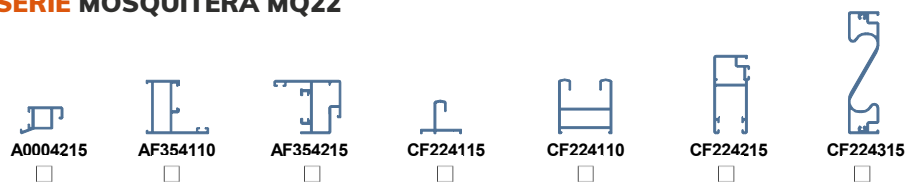

SISTEMAS PROTECCIÓN

SERIE MALLORQUINA PM40

SERIE MOSQUITERA MQ22

VELAM

PERSIANAS Y POSTIGOS

BARANDILLA TRADICIONAL

BARANDILLA GLASSRAIL GR48

- Blanco
- Plata
- Apto para bicolor
- Apto para curvar
- Bruto bajo pedido
- Bruto bajo pedido con mínimo de barras

Medidas mínimas para perfiles curvados:

Mínimo radio marco ventana mallorquina: 650 mm