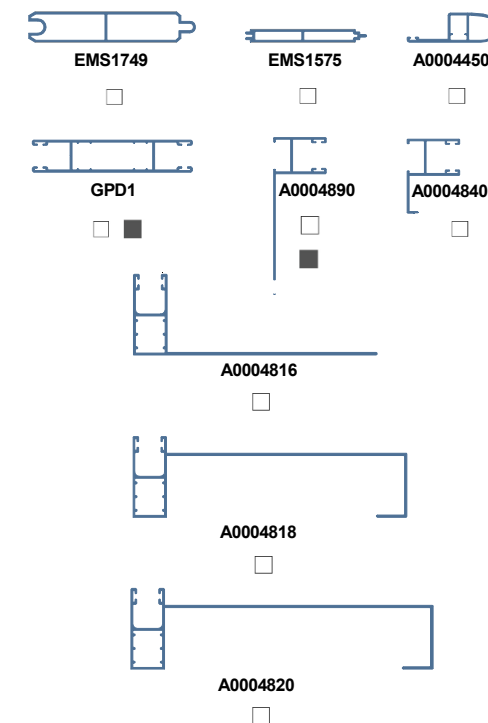

SISTEMAS PROTECCIÓN

SERIE MALLORQUINA PM40

SERIE MOSQUITERA MQ22

VELAM

PERSIANAS Y POSTIGOS

BARANDILLA TRADICIONAL

BARANDILLA GLASSRAIL GR48

- Blanco
- Plata
- Apto para bicolor
- Apto para curvar
- Bruto bajo pedido
- Bruto bajo pedido con mínimo de barras

Medidas mínimas para perfiles curvados:

Mínimo radio marco ventana mallorquina: 650 mm