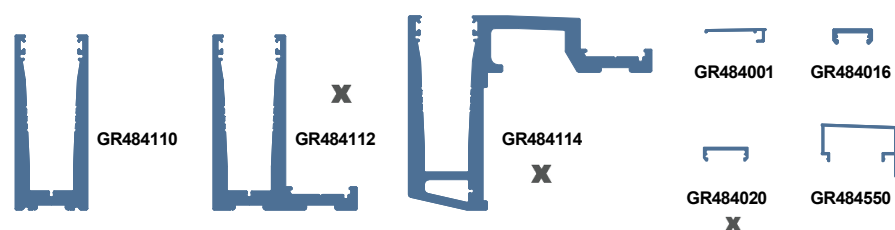

SISTEMAS PROTECCIÓN

SERIE MALLORQUINA PM40

SERIE MOSQUITERA MQ22

VELAM

PERSIANAS Y POSTIGOS

BARANDILLA TRADICIONAL

BARANDILLA GLASSRAIL GR48

- Blanco
- Plata
- Apto para bicolor
- Apto para curvar
- Bruto bajo pedido
- Bruto bajo pedido con mínimo de barras

Medidas mínimas para perfiles curvados:

Mínimo radio marco ventana mallorquina: 650 mm