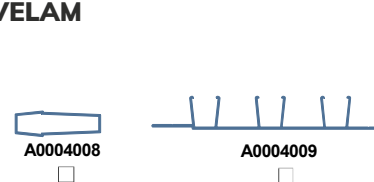

SISTEMAS PROTECCIÓN

SERIE MALLORQUINA PM40

SERIE MOSQUITERA MQ22

VELAM

PERSIANAS Y POSTIGOS

BARANDILLA TRADICIONAL

BARANDILLA GLASSRAIL GR48

- ☐ Blanco
- ☒ Plata
- ☒ Apto para bicolor
- ☒ Apto para curvar
- ☒ Bruto bajo pedido
- ☒ Bruto bajo pedido con mínimo de barras

Medidas mínimas para perfiles curvados:

Mínimo radio marco ventana mallorquina: 650 mm