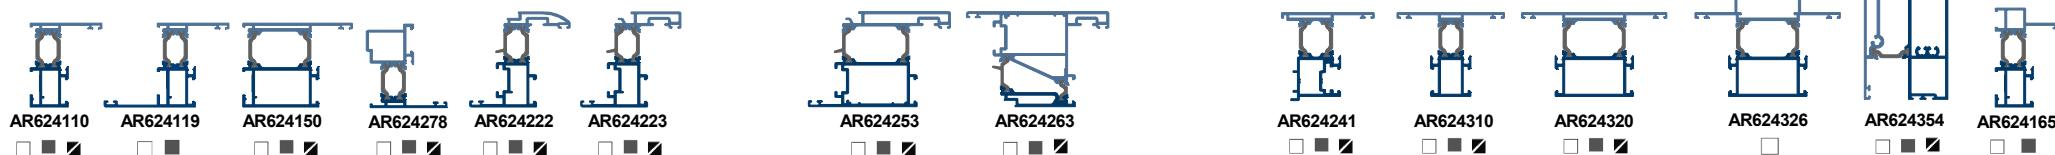

SISTEMAS PRACTICABLES

SERIE AF35

- ☐ Blanco
- ☒ Plata
- ☒ Apto para bicolor
- ☒ Apto para curvar
- ☒ Bruto bajo pedido
- ☒ Bruto bajo pedido con mínimo de barras

Medidas mínimas para perfiles curvados:

Mínimo radio marco ventana AF52 / AR52 / AR62 / Mallorquina: 650 mm
Mínimo radio marco ventana AR78 +: 600 mm
Mínimo radio marco puerta todas series: 900 mm

SERIE AF52

SERIE AF52 MULLION

SERIE AR52

SERIE AR62

SERIE AR78 PLUS