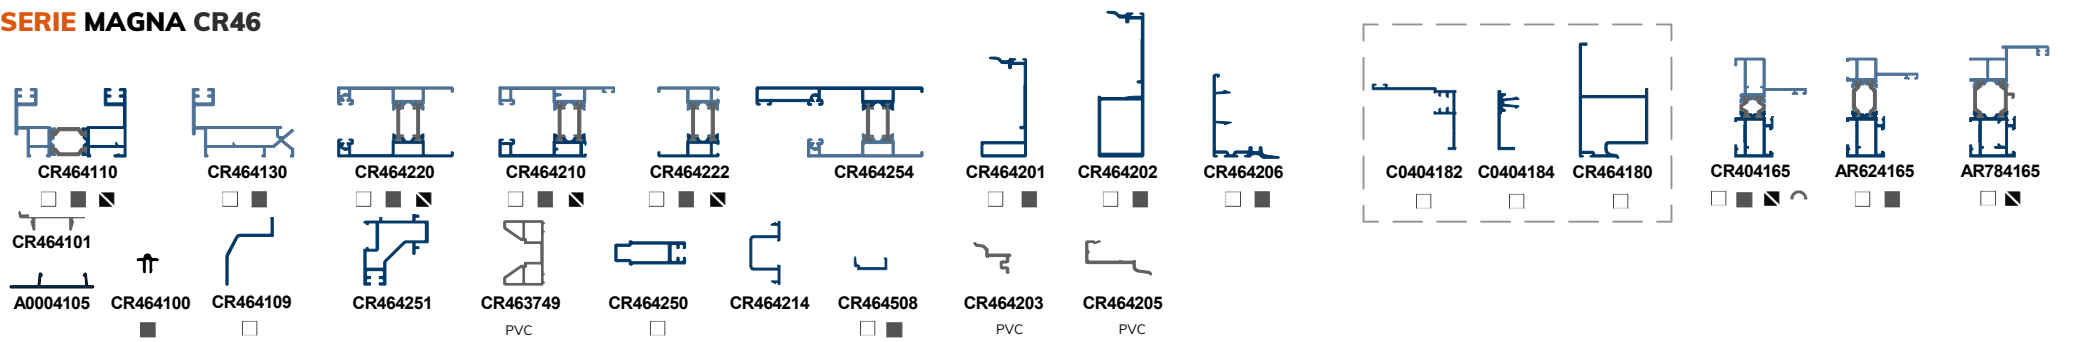

SISTEMAS CORREDEROS

SERIE MAGNA CR46

SERIE DOPLO PR77

- Blanco
- Plata
- Apto para bicolor
- Apto para curvar
- Bruto bajo pedido
- Bruto bajo pedido con mínimo de barras

Medidas mínimas para perfiles curvados:

Mínimo radio marco ventana OC78 + C16: 930 mm

Mínimo radio marco ventana AR78 + C16: 600 mm