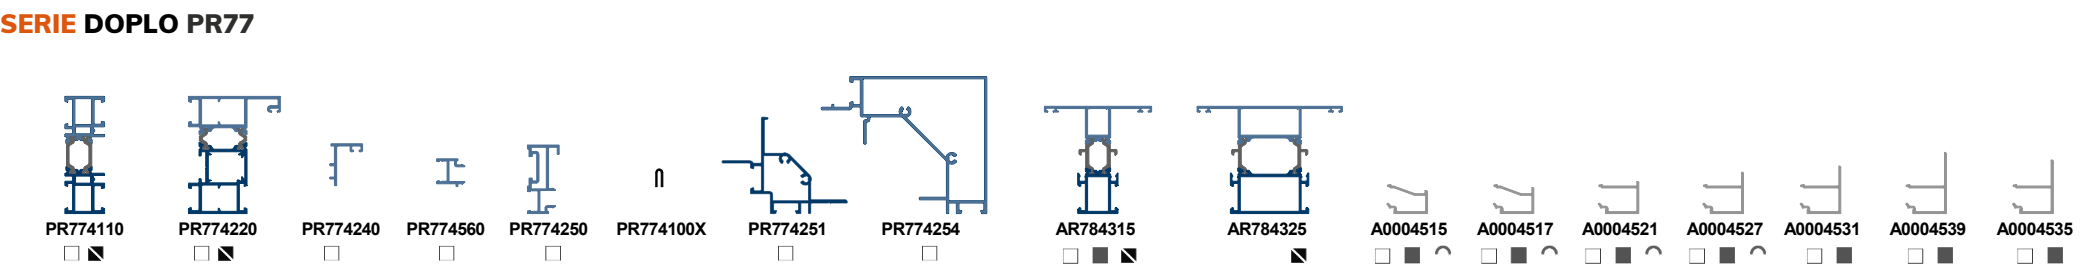

SISTEMAS CORREDEROS

SERIE MAGNA CR46

SERIE DOPLO PR77

- Blanco
- Plata
- Apto para bicolor
- Apto para curvar
- Bruto bajo pedido
- Bruto bajo pedido con mínimo de barras

Medidas mínimas para perfiles curvados:

Mínimo radio marco ventana OC78 + C16: 930 mm

Mínimo radio marco ventana AR78 + C16: 600 mm