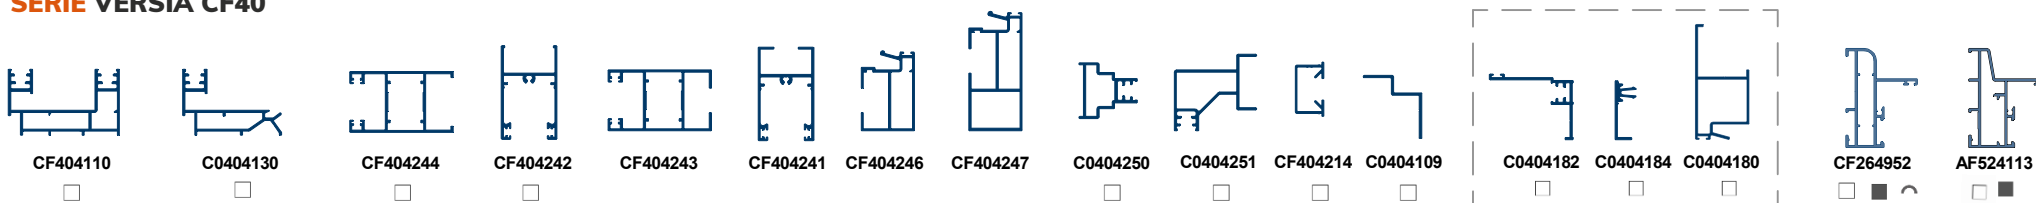

- Blanco
- Plata
- Apto para bicolor
- Apto para curvar
- Bruto bajo pedido
- Bruto bajo pedido con mínimo de barras

Medidas mínimas para perfiles curvados:

Mínimo radio marco ventana AR78 + C16: 600 mm

SISTEMAS CORREDEROS

SERIE CF22

SERIE CF26

SERIE CF31

SERIE CR31

SERIE VERSIA CF40

SERIE VERSIA CR40