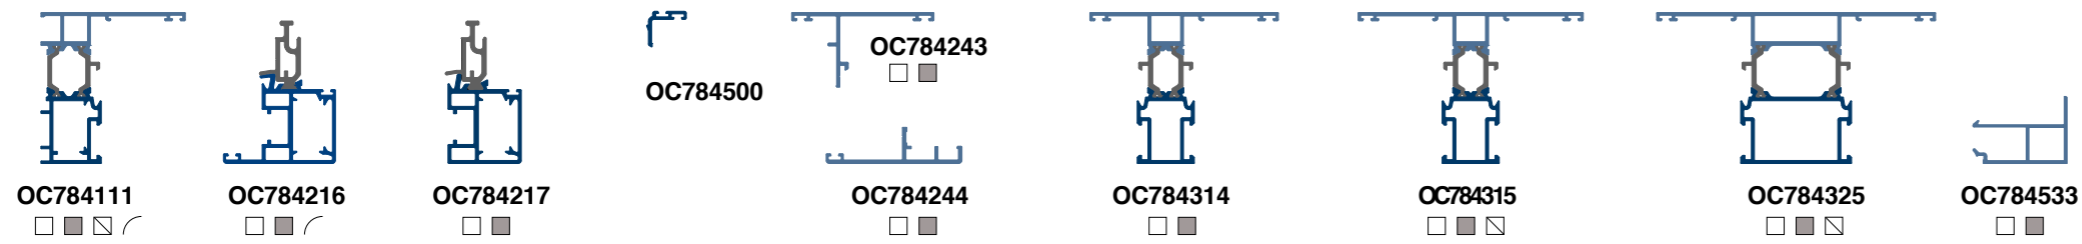

serie AR78+ C16

serie OC78+ C16

junquillos

Leyenda

- STOCK BLANCO
- STOCK PLATA
- / APTO CURVA
- ■ STOCK DISPONIBLE BICOLOR
- * BRUTO BAJO PEDIDO
- ** BRUTO BAJO PEDIDO CON MÍNIMO (consultar numero de barras).