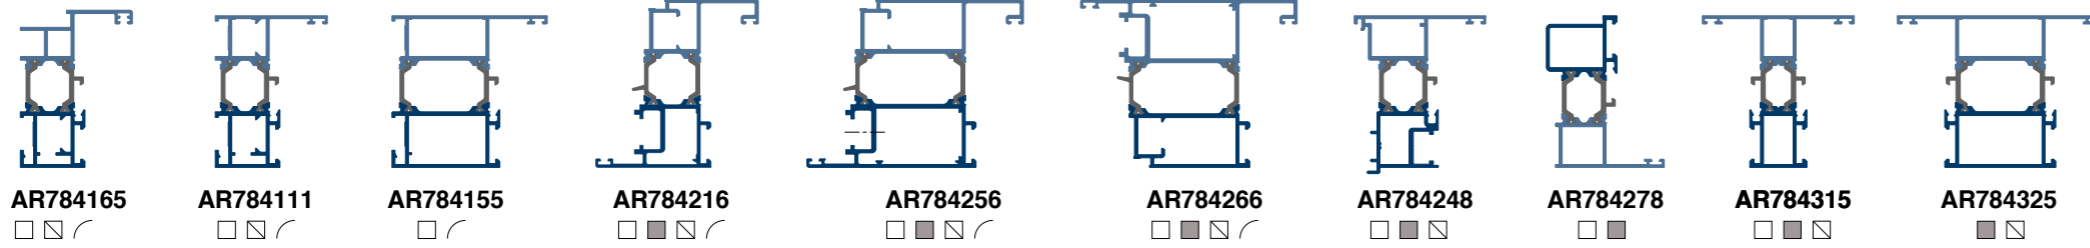

serie AR78+ C16

serie OC78+ C16

junquillos

Leyenda

- STOCK BLANCO
- STOCK PLATA
- / APTO CURVA
- ■ STOCK DISPONIBLE BICOLOR
- * BRUTO BAJO PEDIDO
- ** BRUTO BAJO PEDIDO CON MÍNIMO (consultar numero de barras).