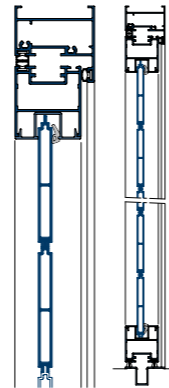

### Cerramiento con lama ciega

Solución para conseguir una superficie totalmente opaca y reforzada. No permite la entrada de luz.

Cerramiento con lama ciega, ideal para tapar la luz y la visión.

### Sistema Mallorquina practicable

- La hoja se abre girando sobre un eje vertical mediante bisagras.
- Permite el montaje de hasta 4 hojas con diferentes soluciones de aperturas.
- Combinaciones (fig. 2)
- La apertura de las hojas puede ser hacia el exterior o interior, según necesidad.