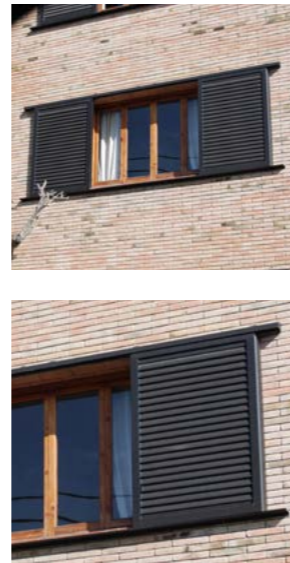

Diseño
Confort
Silencio

Thermia® PM

SERIE de protección solar y seguridad

Sistemas de apertura

Sistema mallorquina corredera

- La persiana mallorquina corredera es una solución perfecta para la protección solar en fachada. Su desplazamiento lateral permite la fabricación desde 1 o 2 hojas hasta con más hojas en varias guías.
- La guía de pared se fabrica con tapa embellecedora para conseguir una estética más elegante.
- El desplazamiento de la totalidad de las hojas de forma lateral permite dejar el hueco de la ventana totalmente libre.