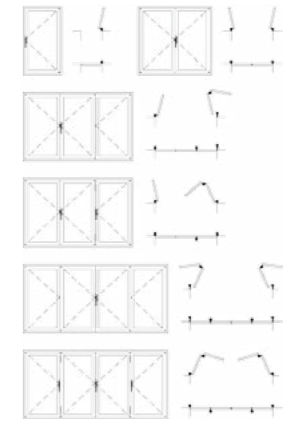

## Sistemas de apertura

### Sistema mallorquina corredera

- La persiana mallorquina corredera es una solución perfecta para la protección solar en fachada. Su desplazamiento lateral permite la fabricación desde 1 o 2 hojas hasta con más hojas en varias guías.
- La guía de pared se fabrica con tapa embellecedora para conseguir una estética más elegante.
- El desplazamiento de la totalidad de las hojas de forma lateral permite dejar el hueco de la ventana totalmente libre.

### Sistema Mallorquina practicable

- La hoja se abre girando sobre un eje vertical mediante bisagras.
- Permite el montaje de hasta 4 hojas con diferentes soluciones de aperturas.
- Combinaciones (fig. 2)
- La apertura de las hojas puede ser hacia el exterior o interior, según necesidad.