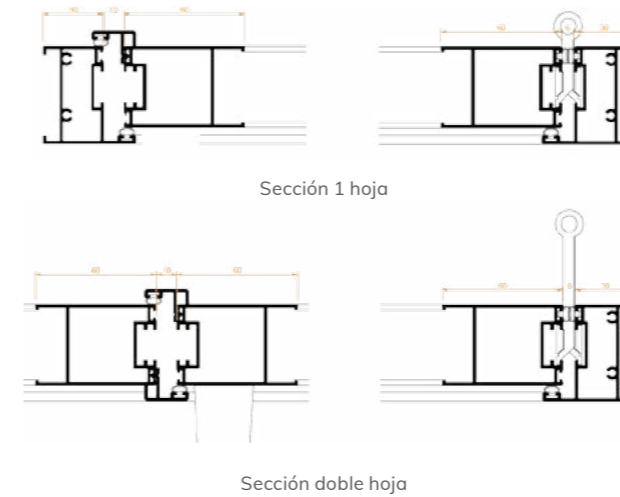

## Sistemas de apertura

### Sistema mallorquina corredera

- La persiana mallorquina corredera es una solución perfecta para la protección solar en fachada. Su desplazamiento lateral permite la fabricación desde 1 o 2 hojas hasta con más hojas en varias guías.
- La guía de pared se fabrica con tapa embellecedora para conseguir una estética más elegante.
- El desplazamiento de la totalidad de las hojas de forma lateral permite dejar el hueco de la ventana totalmente libre.

### Sistema Mallorquina practicable

- La hoja se abre girando sobre un eje vertical mediante bisagras.
- Permite el montaje de hasta 4 hojas con diferentes soluciones de aperturas.
- Combinaciones (fig. 2)
- La apertura de las hojas puede ser hacia el exterior o interior, según necesidad.