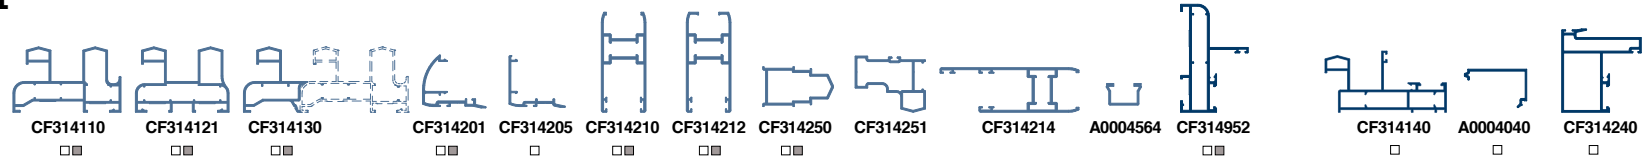

**serie CF22**

**serie CF26**

**serie CF31**

**serie CR31**

**serie CF40**

**serie CR40**

**SERIE CR46**

**serie ER52**

**Leyenda**

- STOCK BLANCO
- STOCK DISPONIBLE BICOLOR
- STOCK PLATA
- \* BRUTO BAJO PEDIDO
- ⤴ APTO CURVA
- \*\* BRUTO BAJO PEDIDO CON MÍNIMO (consultar numero de barras).

**NM NEGRO MATE**

Stock en bruto disponible de todos los perfiles excepto los marcados con \* o \*\*

△ Medidas mínimas para perfiles curvados;

- ⊙ Mínimo radio marco ventana AF52 / AR52 / AR62: 650 mm
- ⊙ Mínimo radio marco ventana AR78+: 600 mm
- ⊙ Mínimo radio marco puerta todas series: 900mm
- ⊙ Mínimo radio marco ventana OC78+ 750 mm