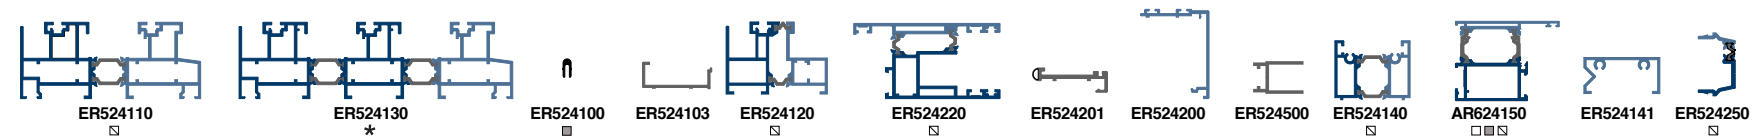

**serie CF22**

**serie CF26**

**serie CF31**

**serie CR31**

**serie CF40**

**serie CR40**

**SERIE CR46**

**serie ER52**

**Leyenda**

- STOCK BLANCO
- STOCK DISPONIBLE BICOLOR
- STOCK PLATA
- \* BRUTO BAJO PEDIDO
- ⤴ APTO CURVA
- \*\* BRUTO BAJO PEDIDO CON MÍNIMO (consultar numero de barras).

**NM NEGRO MATE**

Stock en bruto disponible de todos los perfiles excepto los marcados con \* o \*\*