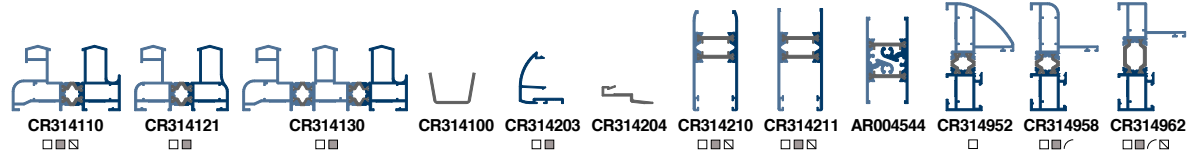

**serie CF22**

**serie CF26**

**serie CF31**

**serie CR31**

**serie CF40**

**serie CR40**

**SERIE CR46**

**serie ER52**

**Leyenda**

- STOCK BLANCO
- STOCK DISPONIBLE BICOLOR
- STOCK PLATA
- \* BRUTO BAJO PEDIDO
- ⤴ APTO CURVA
- \*\* BRUTO BAJO PEDIDO CON MÍNIMO (consultar numero de barras).

**NM NEGRO MATE**

Stock en bruto disponible de todos los perfiles excepto los marcados con \* o \*\*