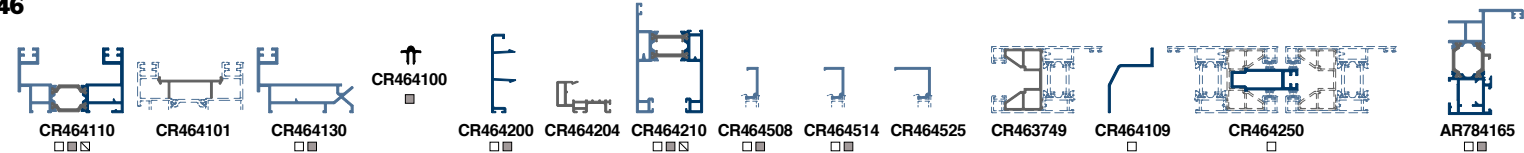

**serie CF22**

**serie CF26**

**serie CF31**

**serie CR31**

**serie CF40**

**serie CR40**

**SERIE CR46**

**serie ER52**

**Leyenda**

- STOCK BLANCO
- STOCK DISPONIBLE BICOLOR
- STOCK PLATA
- \* BRUTO BAJO PEDIDO
- ⤴ APTO CURVA
- \*\* BRUTO BAJO PEDIDO CON MÍNIMO (consultar numero de barras).

**NM NEGRO MATE**

Stock en bruto disponible de todos los perfiles excepto los marcados con \* o \*\*

△ Medidas mínimas para perfiles curvados;

- ⊙ Mínimo radio marco ventana AF52 / AR52 / AR62: 650 mm
- ⊙ Mínimo radio marco ventana AR78+: 600 mm
- ⊙ Mínimo radio marco puerta todas series: 900mm
- ⊙ Mínimo radio marco ventana OC78+ 750 mm