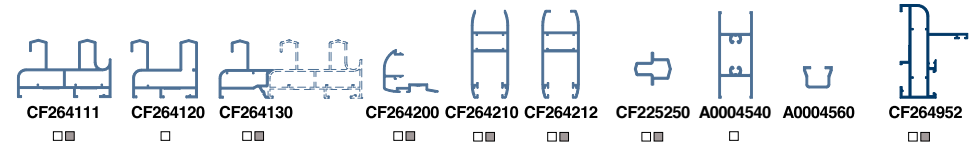

**serie CF22**

**serie CF26**

**serie CF31**

**serie CR31**

**serie CF40**

**serie CR40**

**SERIE CR46**

**serie ER52**

**Leyenda**

- STOCK BLANCO
- STOCK DISPONIBLE BICOLOR
- STOCK PLATA
- \* BRUTO BAJO PEDIDO
- ⤴ APTO CURVA
- \*\* BRUTO BAJO PEDIDO CON MÍNIMO (consultar numero de barras).

**NM NEGRO MATE**

Stock en bruto disponible de todos los perfiles excepto los marcados con \* o \*\*