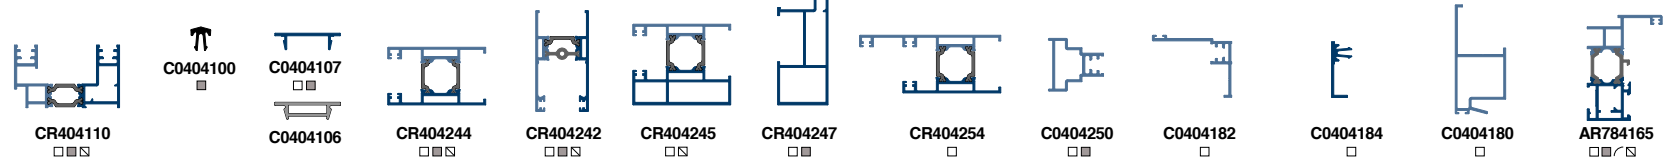

**serie CF22**

**serie CF26**

**serie CF31**

**serie CR31**

**serie CF40**

**serie CR40**

**SERIE CR46**

**serie ER52**

**Leyenda**

- STOCK BLANCO
- STOCK DISPONIBLE BICOLOR
- STOCK PLATA
- \* BRUTO BAJO PEDIDO
- ⤴ APTO CURVA
- \*\* BRUTO BAJO PEDIDO CON MÍNIMO (consultar numero de barras).

**NM NEGRO MATE**

Stock en bruto disponible de todos los perfiles excepto los marcados con \* o \*\*