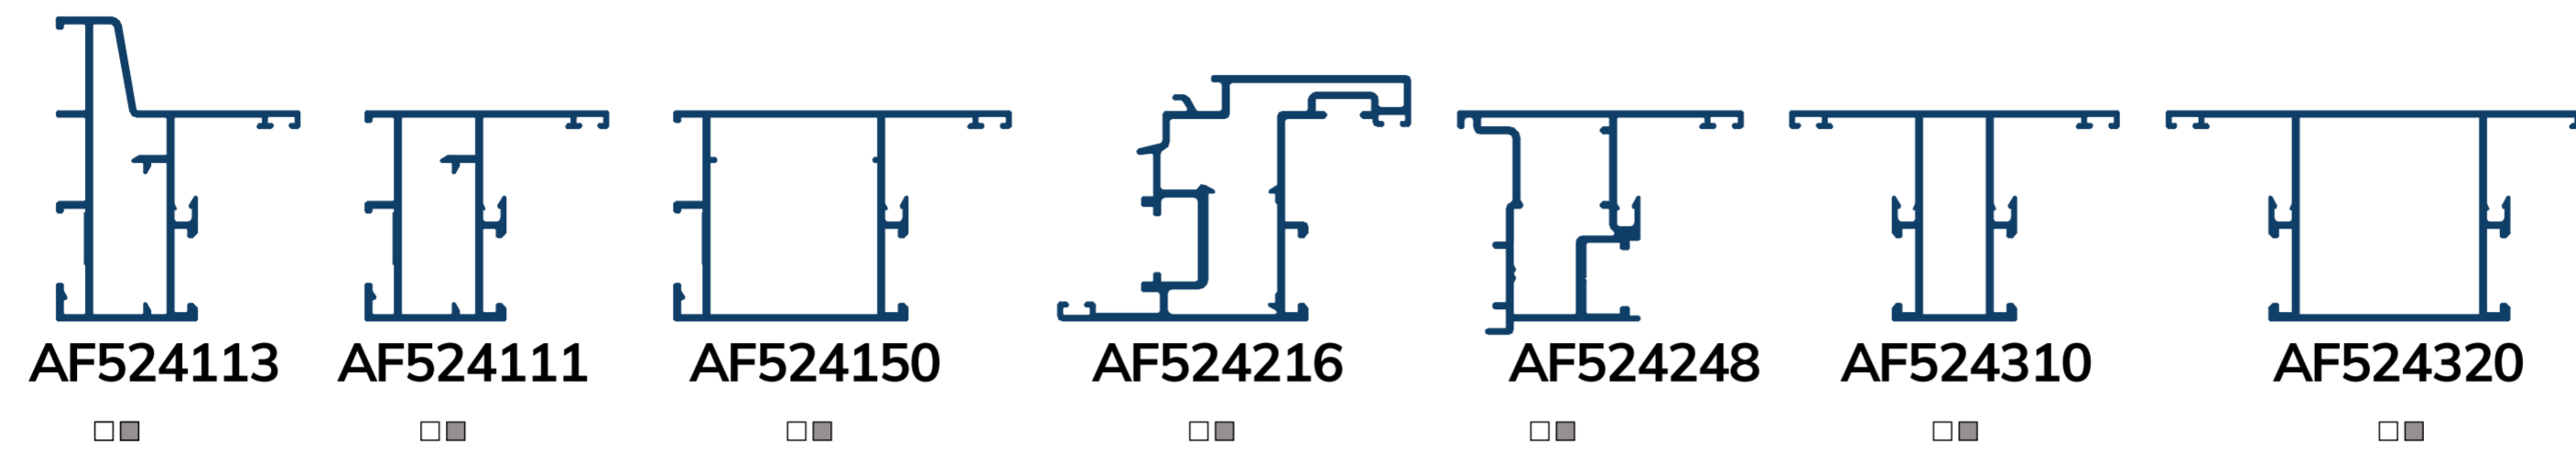

## AF52

## AR78+

## OC78+

## junquillos

**Leyenda** □ STOCK BLANCO ■ STOCK PLATA / APTO CURVA □ STOCK DISPONIBLE BICOLOR \* BRUTO BAJO PEDIDO

⚠ Medidas mínimas para perfiles curvados: ⊙ Mínimo marco ventana AF52 / AR52 / AR62: 650 mm ⊙ Mínimo marco ventana AR78+: 600 mm ⊙ Mínimo marco puerta todas series: 900mm