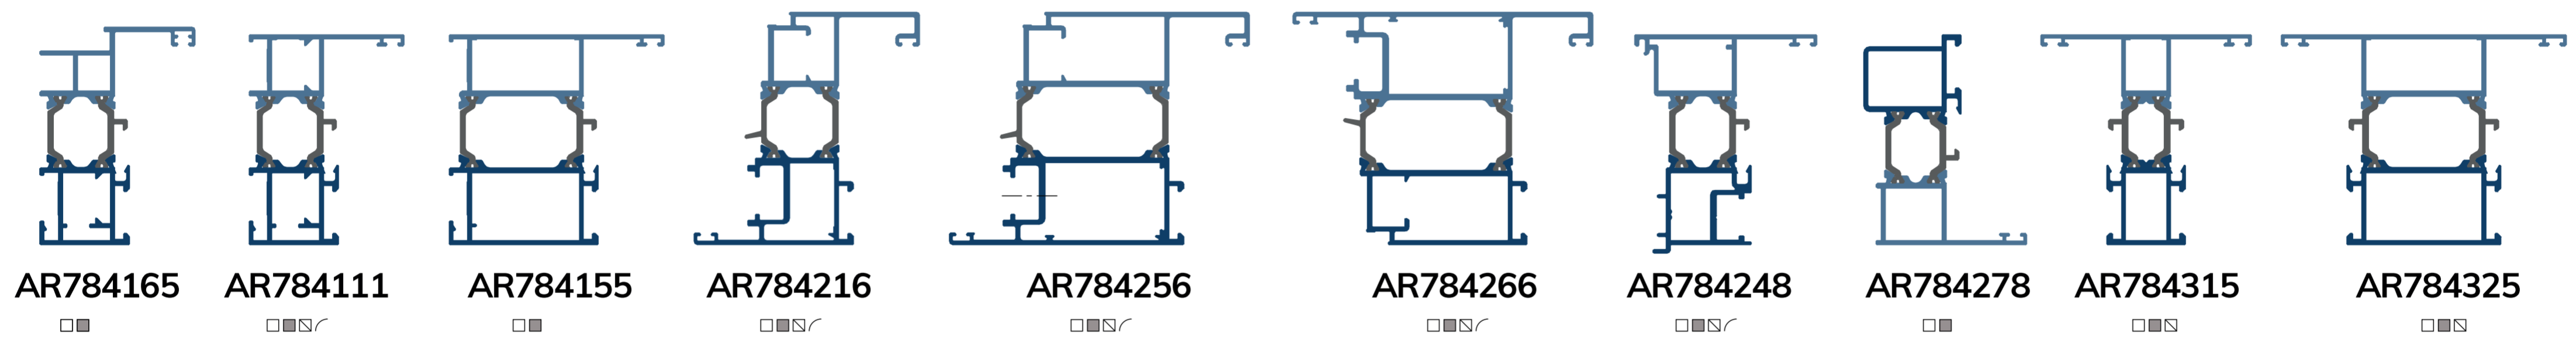

## AF52

## AR78+

## OC78+

## junquillos

**Leyenda** □ STOCK BLANCO ■ STOCK PLATA / APTO CURVA □ STOCK DISPONIBLE BICOLOR \* BRUTO BAJO PEDIDO

⚠ Medidas mínimas para perfiles curvados: ⊙ Mínimo marco ventana AF52 / AR52 / AR62: 650 mm ⊙ Mínimo marco ventana AR78+: 600 mm ⊙ Mínimo marco puerta todas series: 900mm