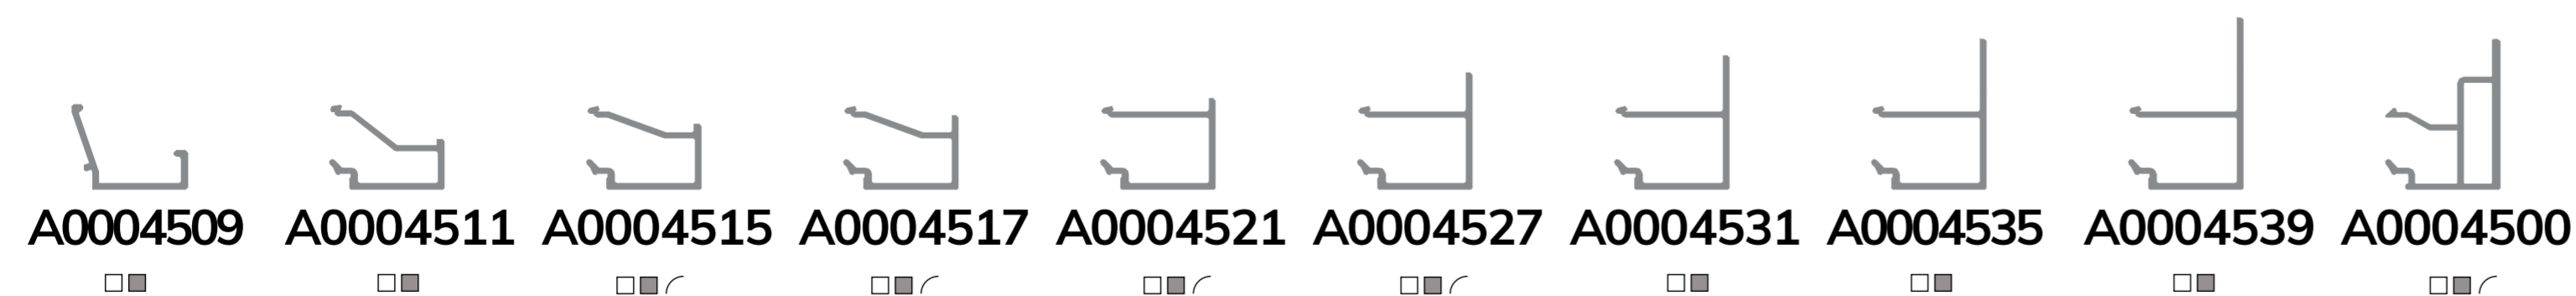

## AF52

## OC78+

## junquillos

**Leyenda** □ STOCK BLANCO ■ STOCK PLATA / APTO CURVA □ STOCK DISPONIBLE BICOLOR \* BRUTO BAJO PEDIDO

⚠ Medidas mínimas para perfiles curvados: ⊙ Mínimo marco ventana AF52 / AR52 / AR62: 650 mm ⊙ Mínimo marco ventana AR78+: 600 mm ⊙ Mínimo marco puerta todas series: 900mm