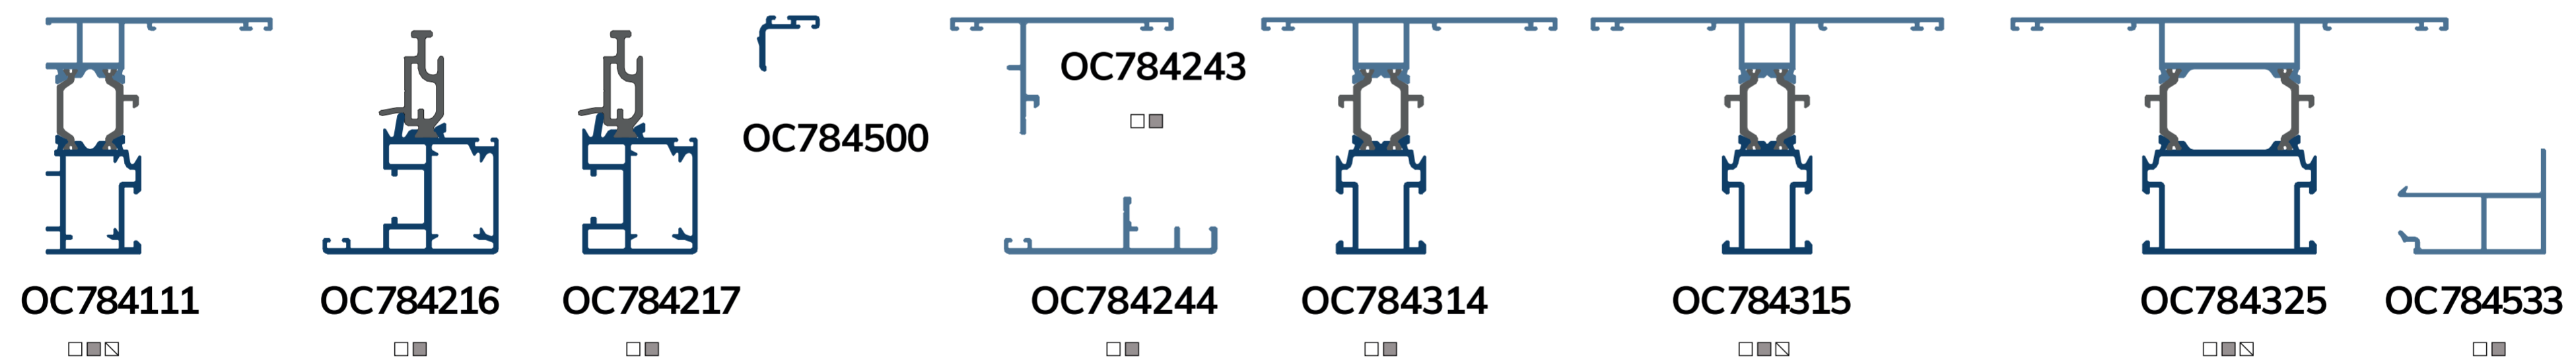

## AF52

## AR78+

## OC78+

## junquillos

**Leyenda** □ STOCK BLANCO ■ STOCK PLATA / APTO CURVA □ STOCK DISPONIBLE BICOLOR \* BRUTO BAJO PEDIDO

⚠ Medidas mínimas para perfiles curvados: ⊙ Mínimo marco ventana AF52 / AR52 / AR62: 650 mm ⊙ Mínimo marco ventana AR78+: 600 mm ⊙ Mínimo marco puerta todas series: 900mm