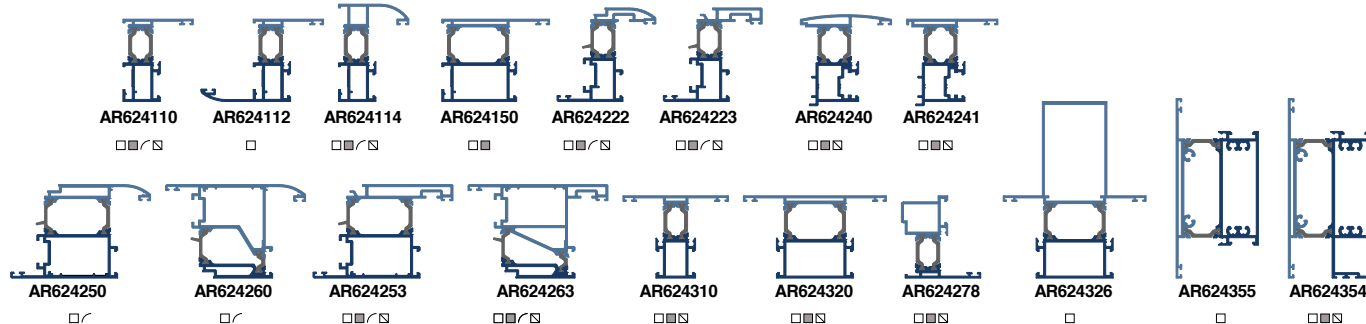

serie AF35

serie AF52

serie AR52

serie AR62

serie AR78+

Leyenda

- STOCK BLANCO
- STOCK PLATA
- ↙ APTO CURVA
- ◻ STOCK DISPONIBLE BICOLOR
- * BRUTO BAJO PEDIDO
- ** BRUTO BAJO PEDIDO CON MÍNIMO (consultar numero de barras).

NM NEGRO MATE

Stock en bruto disponible de todos los perfiles excepto los marcados con * o **

Medidas mínimas para perfiles curvados:

- ⊙ Mínimo radio marco ventana AF52 / AR52 / AR62: 650 mm
- ⊙ Mínimo radio marco ventana AR78+: 600 mm
- ⊙ Mínimo radio marco puerta todas series: 900mm
- ⊙ Mínimo radio marco ventana OC78+ 750 mm