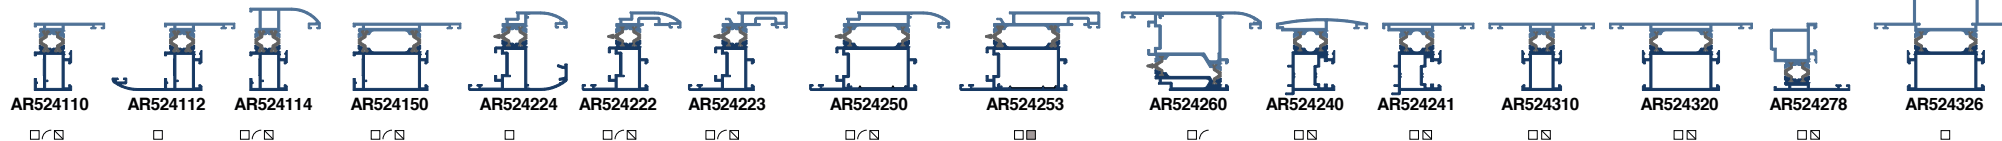

serie AF35

serie AF52

serie AR52

serie AR62

serie AR78+

Leyenda

- STOCK BLANCO
- STOCK PLATA
- ↙ APTO CURVA
- ◻ STOCK DISPONIBLE BICOLOR
- * BRUTO BAJO PEDIDO
- ** BRUTO BAJO PEDIDO CON MÍNIMO (consultar numero de barras).

NM NEGRO MATE

Stock en bruto disponible de todos los perfiles excepto los marcados con * o **

Medidas mínimas para perfiles curvados:

- ⊙ Mínimo radio marco ventana AF52 / AR52 / AR62: 650 mm
- ⊙ Mínimo radio marco ventana AR78+: 600 mm
- ⊙ Mínimo radio marco puerta todas series: 900mm
- ⊙ Mínimo radio marco ventana OC78+ 750 mm