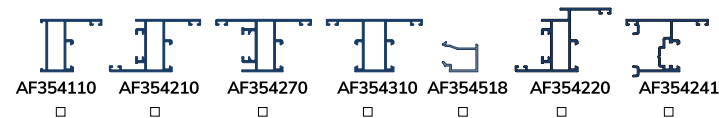

serie AF35

serie AF52

serie AR52

serie AR62

serie AR78+

Leyenda

- STOCK BLANCO
- STOCK PLATA
- ↙ APTO CURVA
- ◻ STOCK DISPONIBLE BICOLOR
- * BRUTO BAJO PEDIDO
- ** BRUTO BAJO PEDIDO CON MÍNIMO (consultar numero de barras).

NM NEGRO MATE

Stock en bruto disponible de todos los perfiles excepto los marcados con * o **

Medidas mínimas para perfiles curvados:

- ⊙ Mínimo radio marco ventana AF52 / AR52 / AR62: 650 mm
- ⊙ Mínimo radio marco ventana AR78+: 600 mm
- ⊙ Mínimo radio marco puerta todas series: 900mm
- ⊙ Mínimo radio marco ventana OC78+ 750 mm