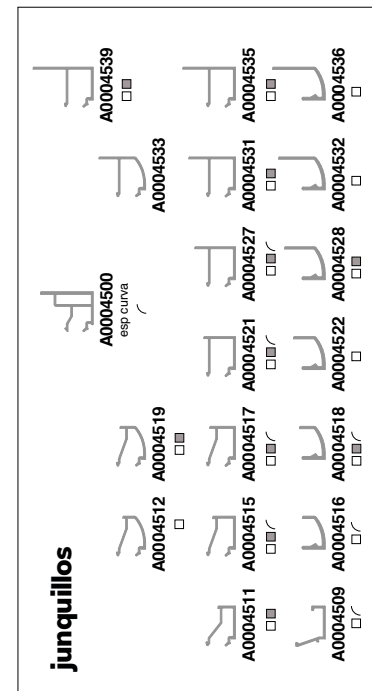

serie AF35

serie AF52

serie AR52

serie AR62

serie AR78+

Leyenda

- STOCK BLANCO
- STOCK PLATA
- ↙ APTO CURVA
- ◻ STOCK DISPONIBLE BICOLOR
- * BRUTO BAJO PEDIDO
- ** BRUTO BAJO PEDIDO CON MÍNIMO (consultar numero de barras).

NM NEGRO MATE

Stock en bruto disponible de todos los perfiles excepto los marcados con * o **

Medidas mínimas para perfiles curvados:

- ⊙ Mínimo radio marco ventana AF52 / AR52 / AR62: 650 mm
- ⊙ Mínimo radio marco ventana AR78+: 600 mm
- ⊙ Mínimo radio marco puerta todas series: 900mm
- ⊙ Mínimo radio marco ventana OC78+ 750 mm