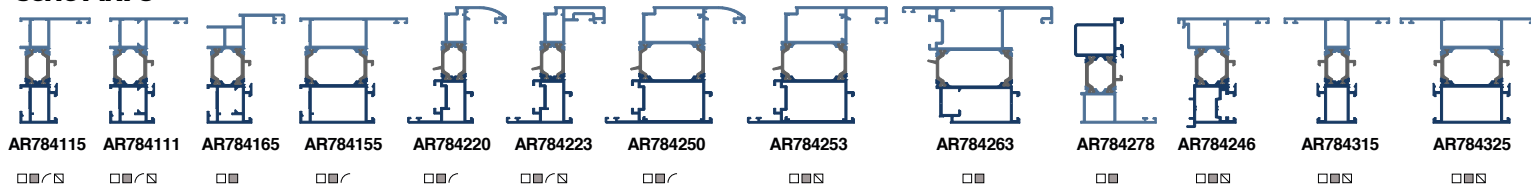

serie AF35

serie AF52

serie AR52

serie AR62

serie AR78+

Leyenda

- STOCK BLANCO
- STOCK PLATA
- ↙ APTO CURVA
- ◻ STOCK DISPONIBLE BICOLOR
- * BRUTO BAJO PEDIDO
- ** BRUTO BAJO PEDIDO CON MÍNIMO (consultar numero de barras).

NM NEGRO MATE

Stock en bruto disponible de todos los perfiles excepto los marcados con * o **

Medidas mínimas para perfiles curvados:

- ⊙ Mínimo radio marco ventana AF52 / AR52 / AR62: 650 mm
- ⊙ Mínimo radio marco ventana AR78+: 600 mm
- ⊙ Mínimo radio marco puerta todas series: 900mm
- ⊙ Mínimo radio marco ventana OC78+ 750 mm