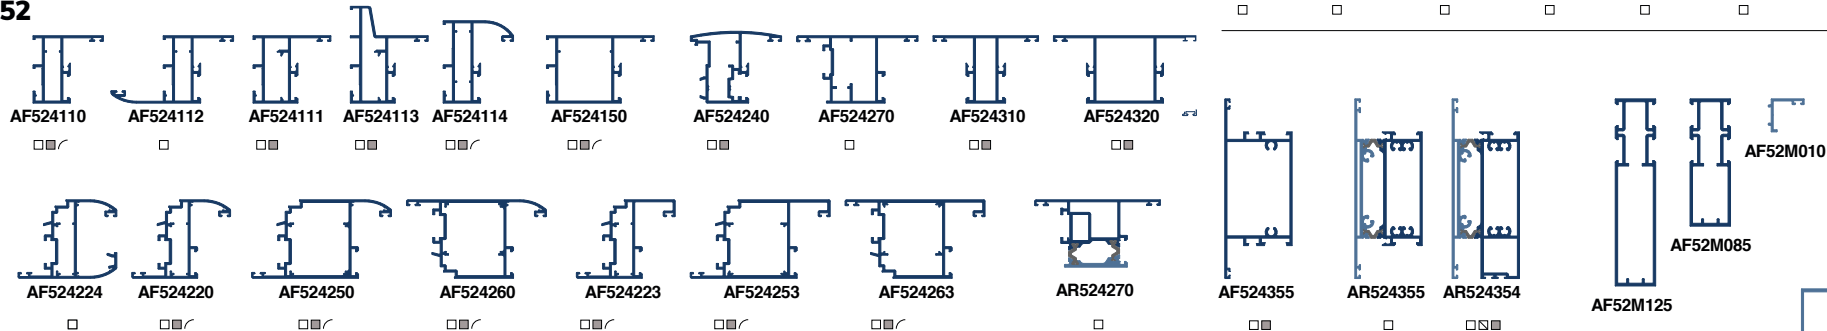

serie AF35

serie AF52

serie AR52

serie AR62

serie AR78+

Leyenda

- STOCK BLANCO
- STOCK PLATA
- ↙ APTO CURVA
- ◻ STOCK DISPONIBLE BICOLOR
- * BRUTO BAJO PEDIDO
- ** BRUTO BAJO PEDIDO CON MÍNIMO (consultar numero de barras).

NM NEGRO MATE

Stock en bruto disponible de todos los perfiles excepto los marcados con * o **

Medidas mínimas para perfiles curvados:

- ⊙ Mínimo radio marco ventana AF52 / AR52 / AR62: 650 mm
- ⊙ Mínimo radio marco ventana AR78+: 600 mm
- ⊙ Mínimo radio marco puerta todas series: 900mm
- ⊙ Mínimo radio marco ventana OC78+ 750 mm