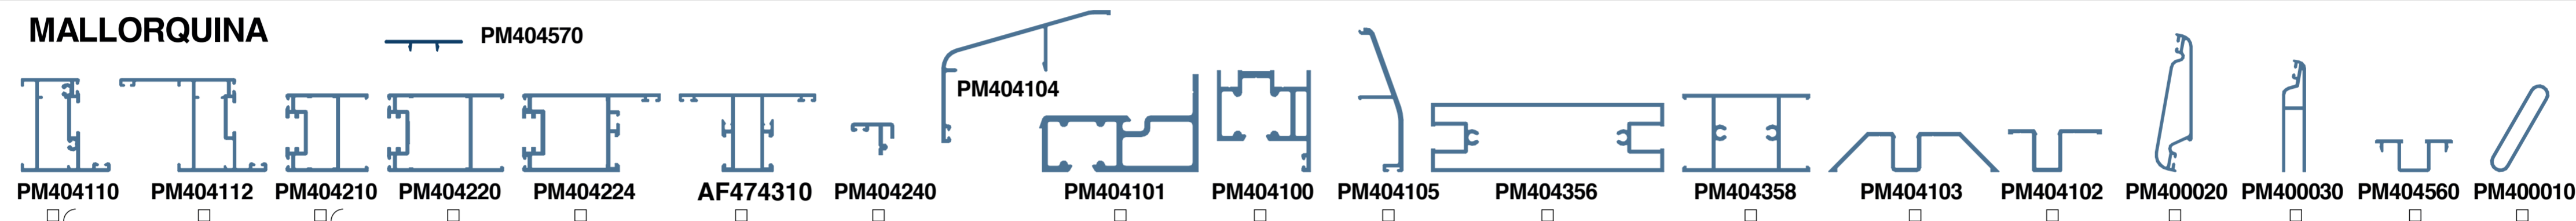

MALLORQUINA