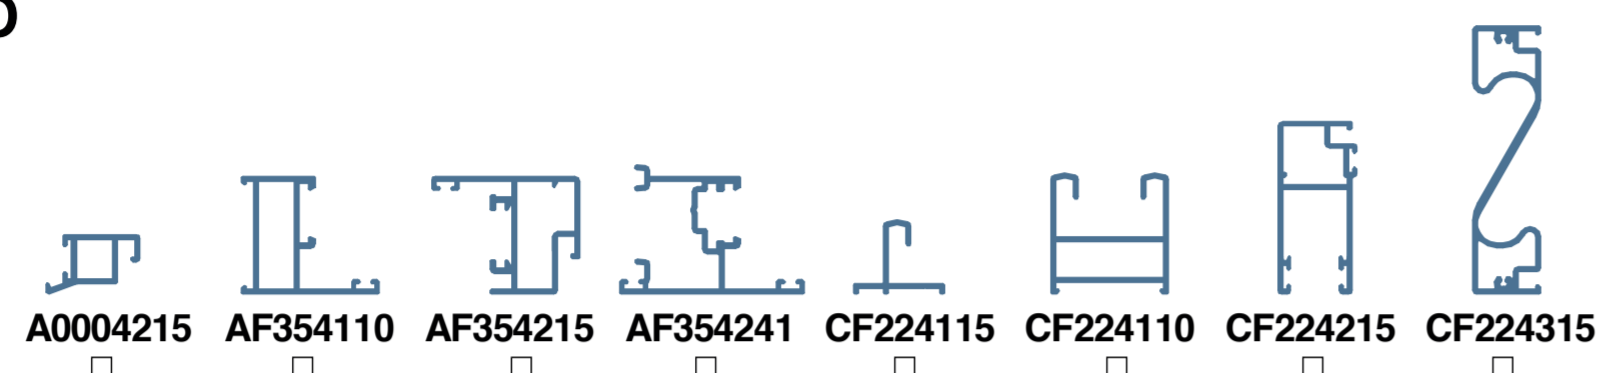

MOSQUITERO