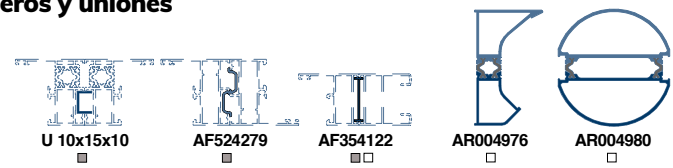

Esquineros y uniones