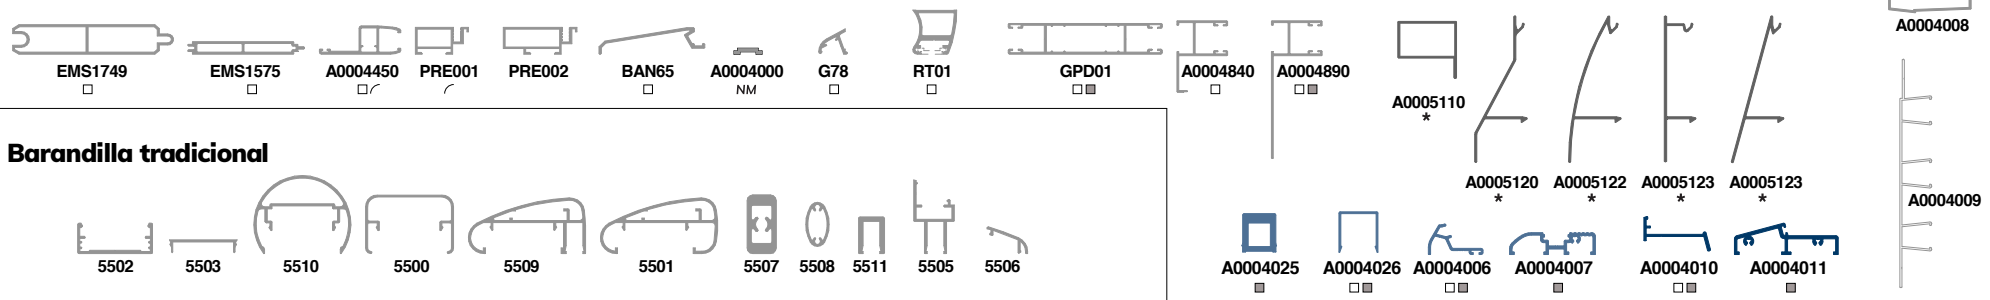

Persiana, postigo y otros

Barandilla tradicional