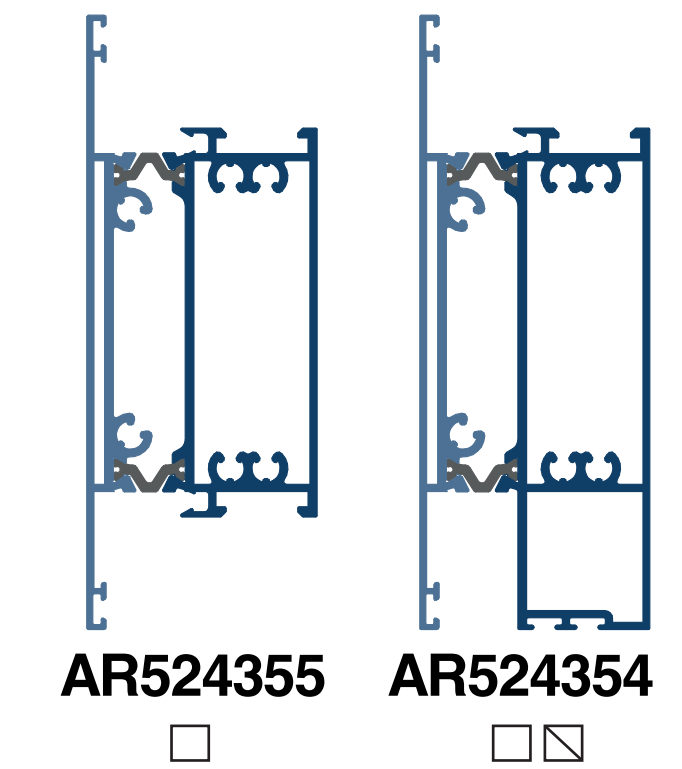

# SERIES ABATIBLES

LEYENDA

- STOCK BLANCO
- STOCK PLATA
- APTO CURVA
- DISPONIBLE BICOLOR

Medidas mínimas para perfiles curvados:

- ∅ Mínimo marco ventana AF52 / AR52 / AR62: 650 mm
- ∅ Mínimo marco ventana AR78+: 600 mm
- ∅ Mínimo marco puerta todas las series: 900 mm

serie AF52

serie AR52

serie AR62

junquillos

serie AR78+