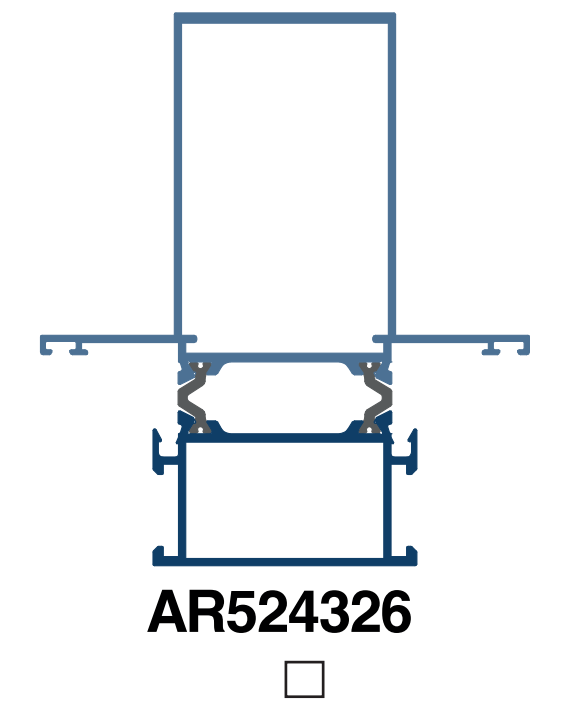

serie AF35

SERIES ABATIBLES

LEYENDA

- ☐ STOCK BLANCO
- ☐ STOCK PLATA
- ☐ APTO CURVA
- ☐ DISPONIBLE BICOLOR

Medidas mínimas para perfiles curvados:

- ∅ Mínimo marco ventana AF52 / AR52 / AR62: 650 mm
- ∅ Mínimo marco ventana AR78+: 600 mm
- ∅ Mínimo marco puerta todas las series: 900 mm

serie AF52

serie AR52

serie AR62

junquillos

serie AR78+