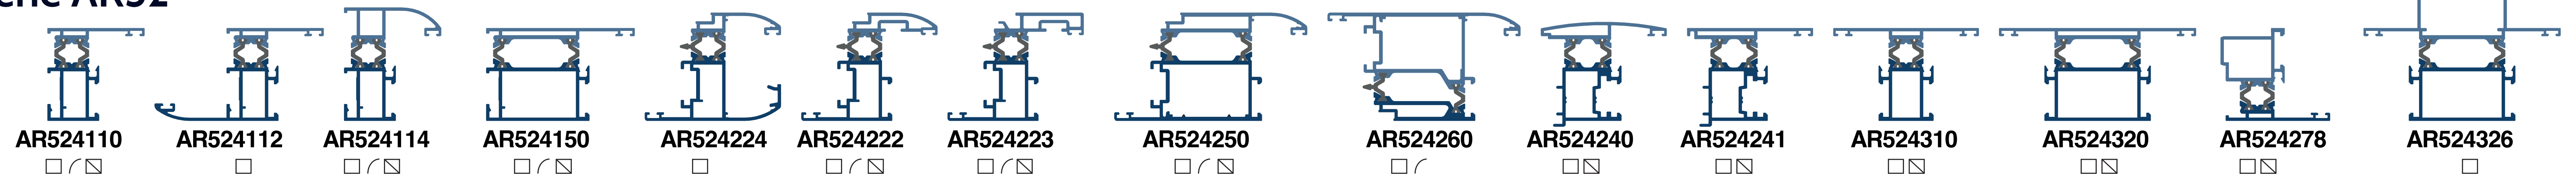

serie AF35

SERIES ABATIBLES

LEYENDA

- ☐ STOCK BLANCO
- ☐ STOCK PLATA
- ☐ APTO CURVA
- ☐ DISPONIBLE BICOLOR

Medidas mínimas para perfiles curvados:

- ∅ Mínimo marco ventana AF52 / AR52 / AR62: 650 mm
- ∅ Mínimo marco ventana AR78+: 600 mm
- ∅ Mínimo marco puerta todas las series: 900 mm

serie AF52

serie AR52

serie AR62

junquillos

serie AR78+