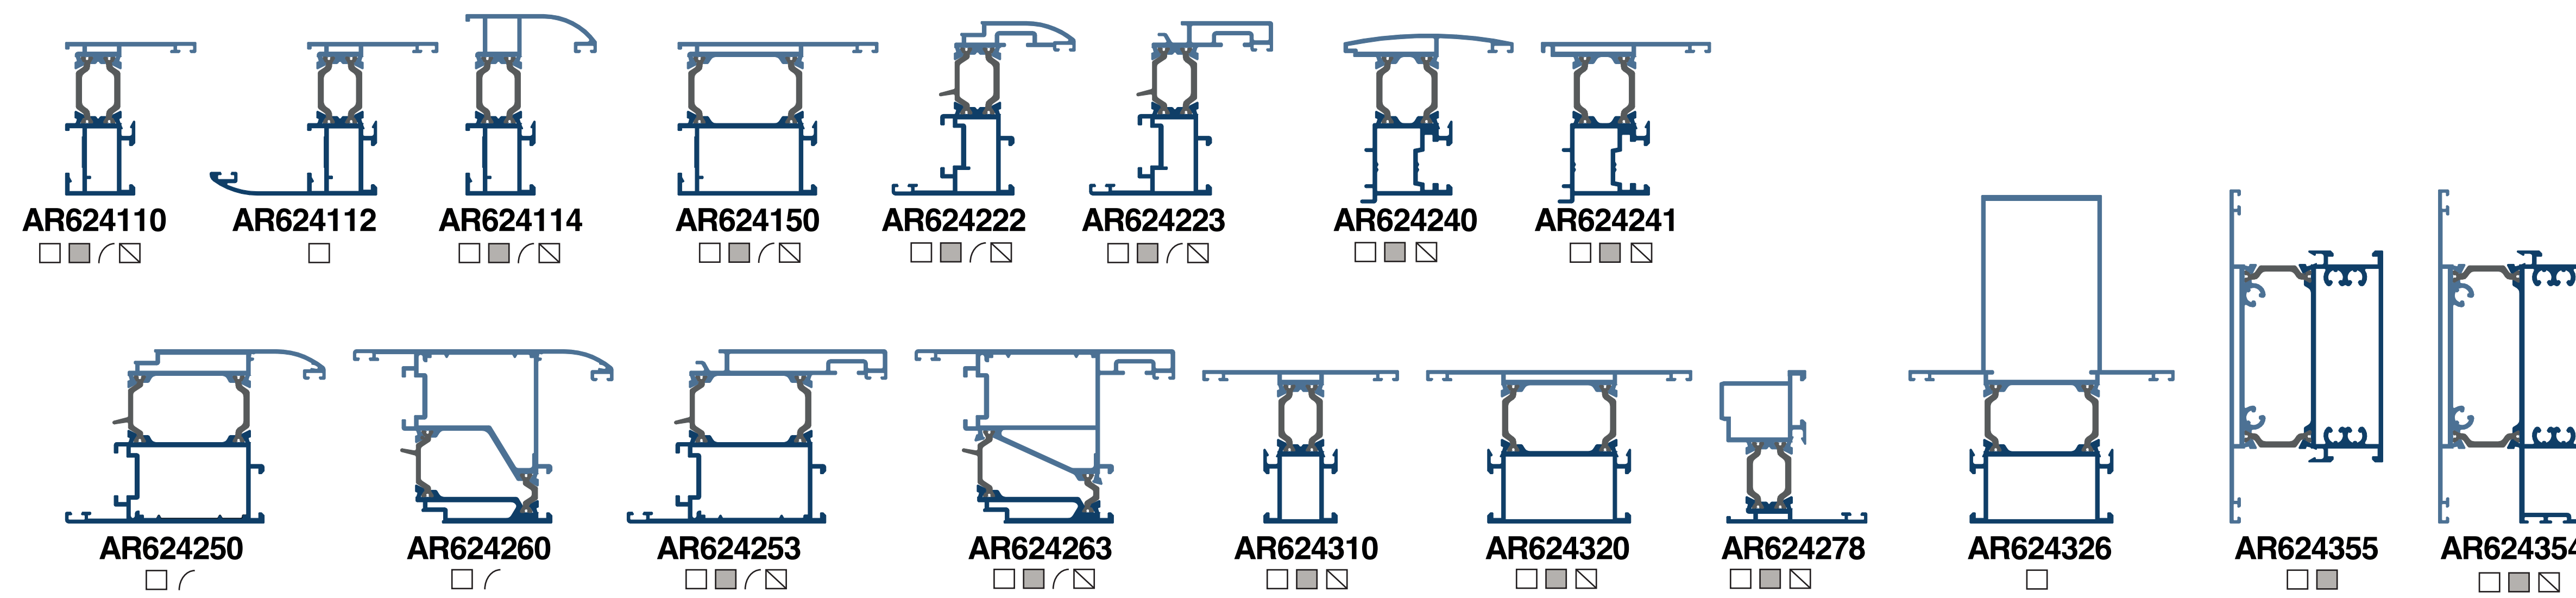

# SERIES ABATIBLES

LEYENDA

- STOCK BLANCO
- STOCK PLATA
- APTO CURVA
- DISPONIBLE BICOLOR

Medidas mínimas para perfiles curvados:

- ∅ Mínimo marco ventana AF52 / AR52 / AR62: 650 mm
- ∅ Mínimo marco ventana AR78+: 600 mm
- ∅ Mínimo marco puerta todas las series: 900 mm

serie AF52

serie AR52

serie AR62

junquillos

serie AR78+