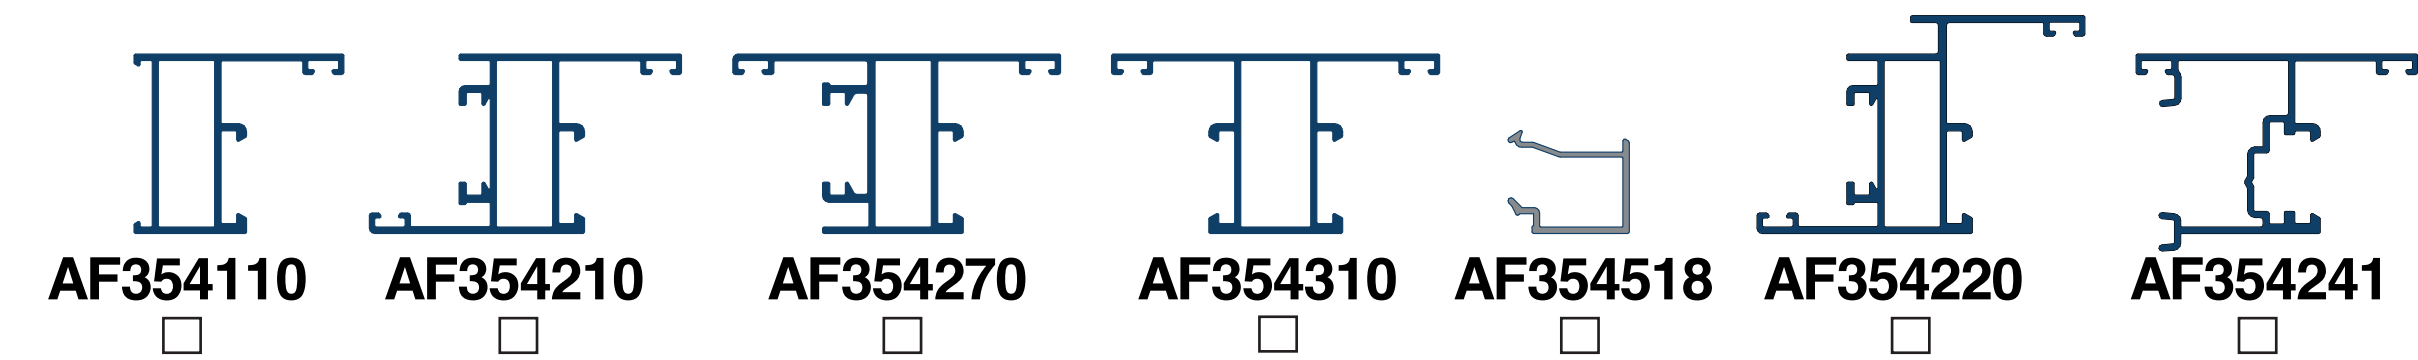

serie AF35

# SERIES ABATIBLES

LEYENDA

- STOCK BLANCO
- STOCK PLATA
- APTO CURVA
- DISPONIBLE BICOLOR

Medidas mínimas para perfiles curvados:

- ∅ Mínimo marco ventana AF52 / AR52 / AR62: 650 mm
- ∅ Mínimo marco ventana AR78+: 600 mm
- ∅ Mínimo marco puerta todas las series: 900 mm