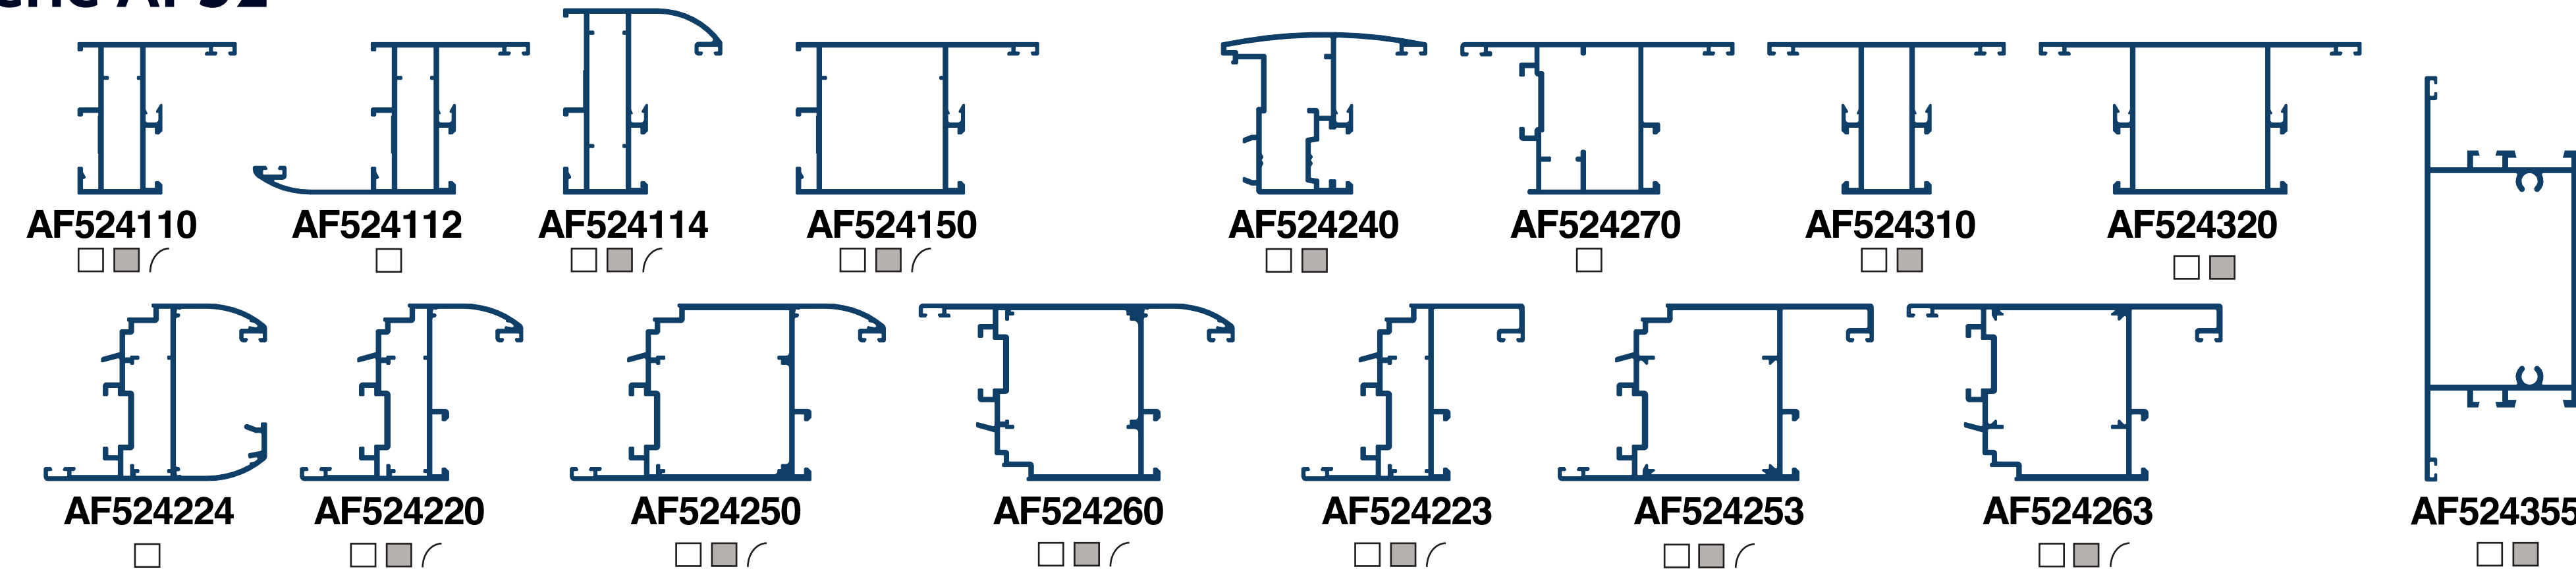

# SERIES ABATIBLES

LEYENDA

- STOCK BLANCO
- STOCK PLATA
- APTO CURVA
- DISPONIBLE BICOLOR

Medidas mínimas para perfiles curvados:

- ∅ Mínimo marco ventana AF52 / AR52 / AR62: 650 mm
- ∅ Mínimo marco ventana AR78+: 600 mm
- ∅ Mínimo marco puerta todas las series: 900 mm

serie AF52

serie AR52

serie AR62

junquillos

serie AR78+