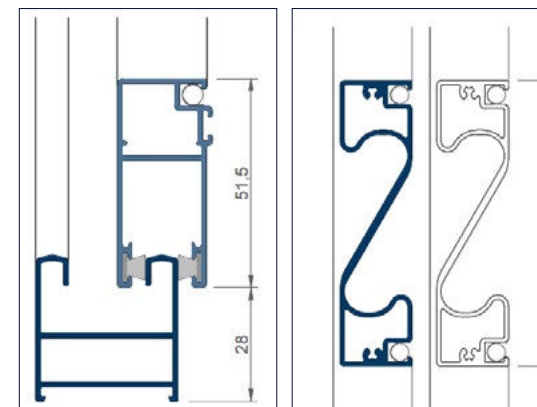

La robustez de los perfiles del Sistema Mosquitero MQ22 permite el montaje de hojas de grandes dimensiones.

Fijos instalados en carril libre de la corredera

AMPLIA GAMA DE COLORES

Al igual que el resto de Sistema Thermia, los perfiles y accesorios que conforman el nuevo Sistema Mosquitero MQ22 pueden adquirirse con el acabado que se desee y con las mismas calidades.