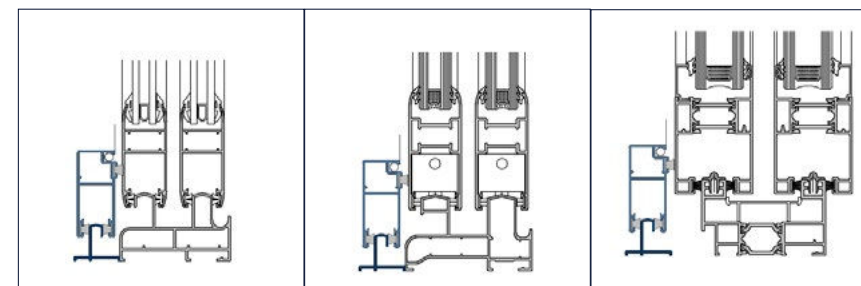

Sistema fijo

3 SOLUCIONES DE APERTURA

El mismo sistema ofrece varios perfiles para diferentes soluciones de apertura y fijación.

Sistema corredero

Sistema abatible

100% ADAPTABLE Sistema totalmente adaptable a todas las Series Thermia y a cualquier ventana del mercado.

Adaptable a todo el sistema Thermia

MÁXIMA ROBUSTEZ

Sistema con perfiles tubulares unidos por escuadras mecanizadas en el perfil y componentes robustos de alta calidad, que aseguran una **larga vida útil a las estructuras.**

FÁCIL FABRICACIÓN E INSTALACIÓN

Fabricación e instalación muy intuitiva. Sólo son necesarios los mismos utillajes y accesorios de las series de ventanas Thermia Barcelona.

ESTÉTICA IMPECABLE

A diferencia de la mayoría de sistemas mosquiteros que se comercializan en el mercado, Thermia MQ22 utiliza **escuadras de aluminio en el tubular** para el ensamble de marcos y hojas con corte a 45° (igual que una ventana), evitando frágiles accesorios de plástico y su deterioro precoz.

La robustez de los perfiles del Sistema Mosquitero MQ22 permite el montaje de hojas de grandes dimensiones.

Fijos instalados en carril libre de la corredera

AMPLIA GAMA DE COLORES

Al igual que el resto de Sistema Thermia, los perfiles y accesorios que conforman el nuevo Sistema Mosquitero MQ22 pueden adquirirse con el acabado que se desee y con las mismas calidades.