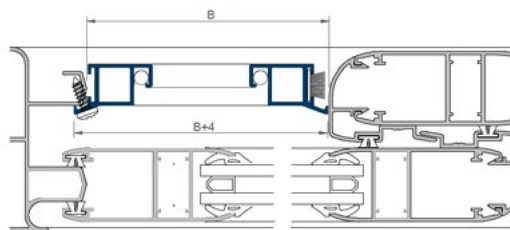

FÁCIL FABRICACIÓN E INSTALACIÓN

Fabricación e instalación muy intuitiva. Sólo son necesarios los mismos utillajes y accesorios de las series de ventanas Thermia Barcelona.

ESTÉTICA IMPECABLE

A diferencia de la mayoría de sistemas mosquiteros que se comercializan en el mercado, Thermia MQ22 utiliza **escuadras de aluminio en el tubular** para el ensamble de marcos y hojas con corte a 45° (igual que una ventana), evitando frágiles accesorios de plástico y su deterioro precoz.

La robustez de los perfiles del Sistema Mosquitero MQ22 permite el montaje de hojas de grandes dimensiones.

Fijos instalados en carril libre de la corredera

AMPLIA GAMA DE COLORES

Al igual que el resto de Sistema Thermia, los perfiles y accesorios que conforman el nuevo Sistema Mosquitero MQ22 pueden adquirirse con el acabado que se desee y con las mismas calidades.