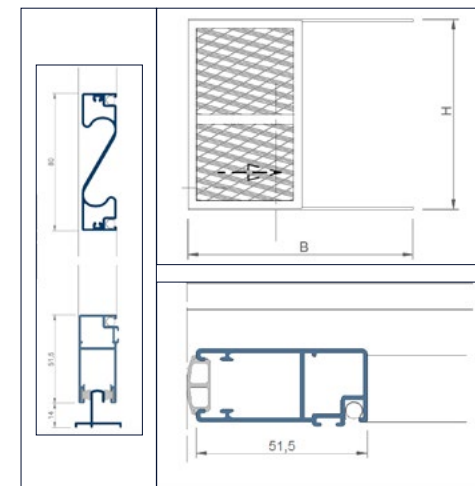

Sistema fijo

3 SOLUCIONES DE APERTURA

El mismo sistema ofrece varios perfiles para diferentes soluciones de apertura y fijación.

Sistema corredero

Sistema abatible

100% ADAPTABLE Sistema totalmente adaptable a todas las Series Thermia y a cualquier ventana del mercado.