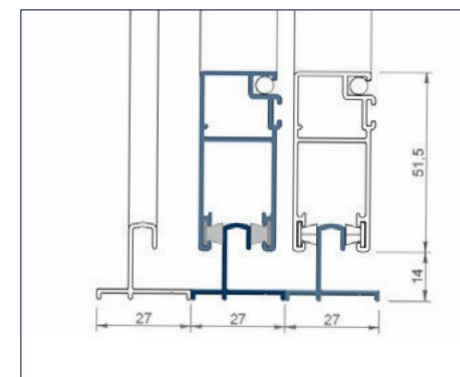

Ventanas y puertas correderas de 1,2,3 o más hojas