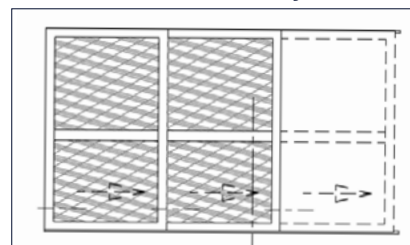

Ventanas y puertas correderas de 1,2,3 o más hojas