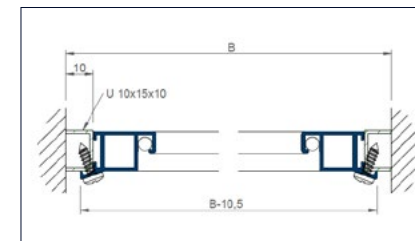

Sistema fijo