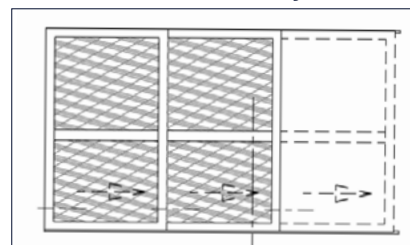

Ventanas y puertas correderas de 1,2,3 o más hojas