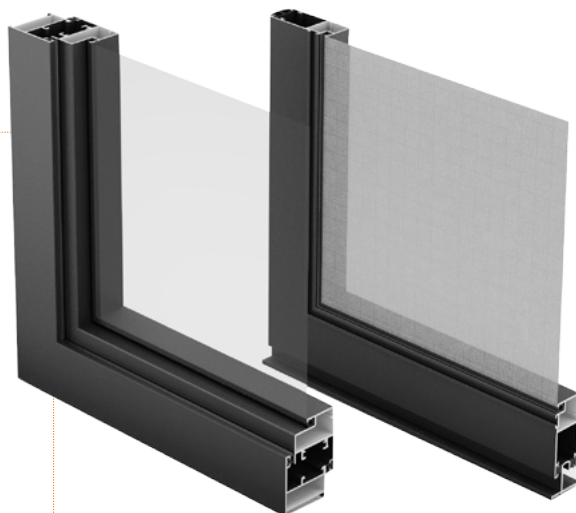

EL NUEVO Sistema Mosquero Thermia MQ22

Ha sido desarrollado para ampliar la gama de productos Thermia especializados en los cerramientos de aluminio, permitiendo al usuario una ventilación segura sin temor a la entrada de mosquitos y otros insectos.

El Sistema Thermia MQ22 ofrece múltiples ventajas, tanto para el fabricante como para el consumidor final. Veamos las principales:

8 Ventajas del nuevo Sistema Mosquero Thermia:

- 3 Soluciones de apertura.
- 100% Adaptable.
- Máxima robustez.
- Fácil fabricación e instalación en obra.
- Estética impecable.
- Versátil.
- Amplia gama de colores.
- Compromiso Thermia.