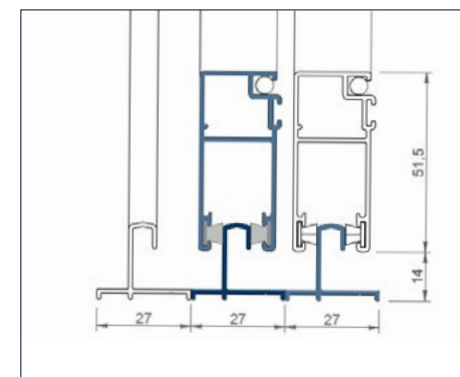

Ventanas y puertas correderas de 1,2,3 o más hojas