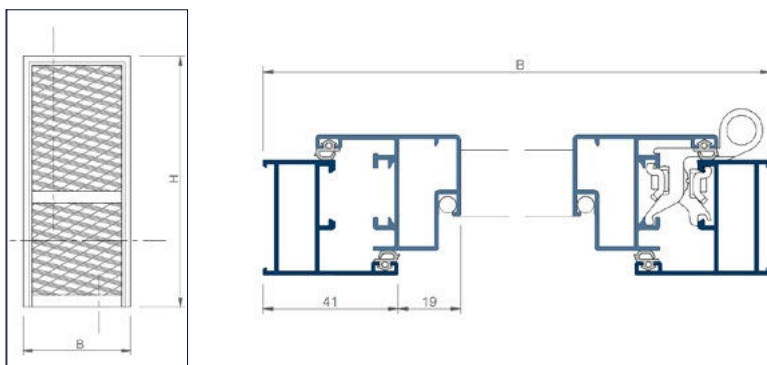

Sistema fijo

3 SOLUCIONES DE APERTURA

El mismo sistema ofrece varios perfiles para diferentes soluciones de apertura y fijación.

Sistema corredero

Sistema abatible

100% ADAPTABLE Sistema totalmente adaptable a todas las Series Thermia y a cualquier ventana del mercado.