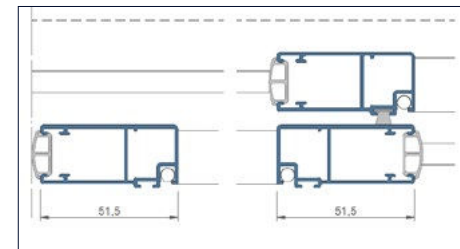

SISTEMA VERSÁTIL

Con el fin de dar las máximas posibilidades al consumidor, el Sistema está desarrollado para fabricar diferentes estructuras.