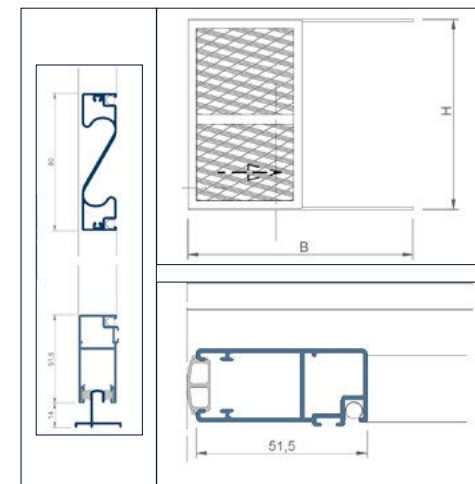

Sistema fijo

3 SOLUCIONES DE APERTURA

El mismo sistema ofrece varios perfiles para diferentes soluciones de apertura y fijación.

Sistema corredero

Sistema abatible

100% ADAPTABLE Sistema totalmente adaptable a todas las Series Thermia y a cualquier ventana del mercado.