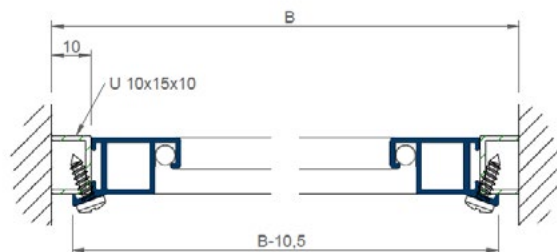

Fijos instalados en hueco libre