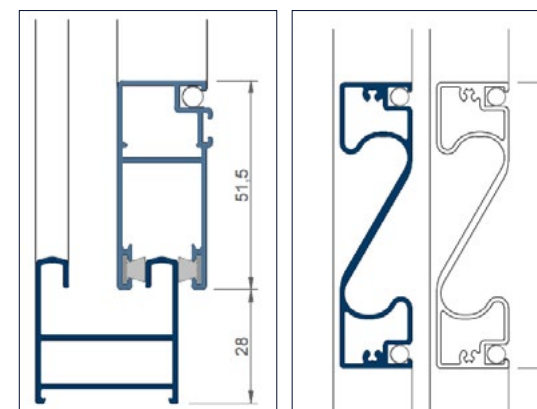

SISTEMA VERSÁTIL

Con el fin de dar las máximas posibilidades al consumidor, el Sistema está desarrollado para fabricar diferentes estructuras.

Ventanas y puertas correderas de 1,2,3 o más hojas

Balconeras de gran formato

La robustez de los perfiles del Sistema Mosquitero MQ22 permite el montaje de hojas de grandes dimensiones.

Fijos instalados en carril libre de la corredera

AMPLIA GAMA DE COLORES

Al igual que el resto de Sistema Thermia, los perfiles y accesorios que conforman el nuevo Sistema Mosquitero MQ22 pueden adquirirse con el acabado que se desee y con las mismas calidades.