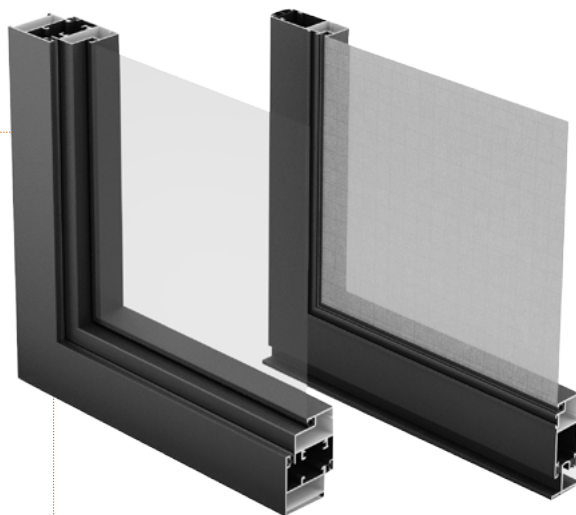

EL NUEVO Sistema Mosquero Thermia MQ22

Ha sido desarrollado para ampliar la gama de productos Thermia especializados en los cerramientos de aluminio, permitiendo al usuario una ventilación segura sin temor a la entrada de mosquitos y otros insectos.

El Sistema Thermia MQ22 ofrece múltiples ventajas, tanto para el fabricante como para el consumidor final. Veamos las principales:

8 Ventajas del nuevo Sistema Mosquero Thermia:

- 3 Soluciones de apertura.
- 100% Adaptable.
- Máxima robustez.
- Fácil fabricación e instalación en obra.
- Estética impecable.
- Versátil.
- Amplia gama de colores.
- Compromiso Thermia.