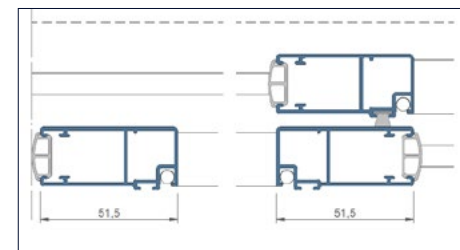

SISTEMA VERSÁTIL

Con el fin de dar las máximas posibilidades al consumidor, el Sistema está desarrollado para fabricar diferentes estructuras.