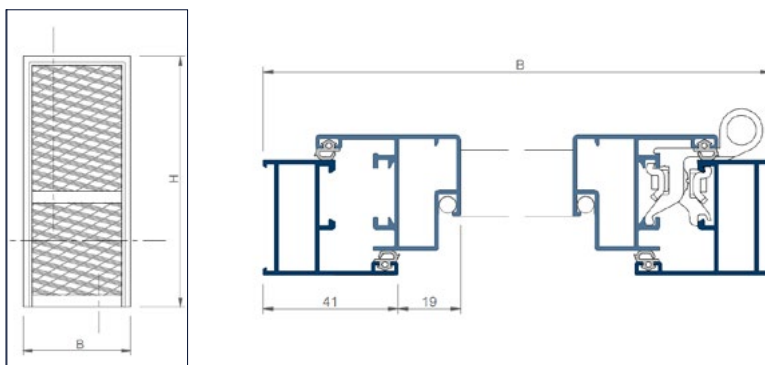

Sistema fijo

3 SOLUCIONES DE APERTURA

El mismo sistema ofrece varios perfiles para diferentes soluciones de apertura y fijación.

Sistema corredero

Sistema abatible

100% ADAPTABLE Sistema totalmente adaptable a todas las Series Thermia y a cualquier ventana del mercado.