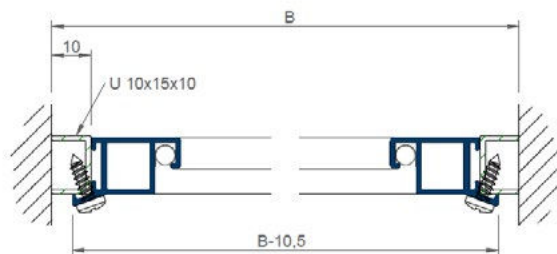

Fijos instalados en hueco libre