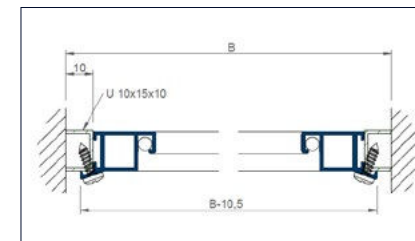

Sistema fijo