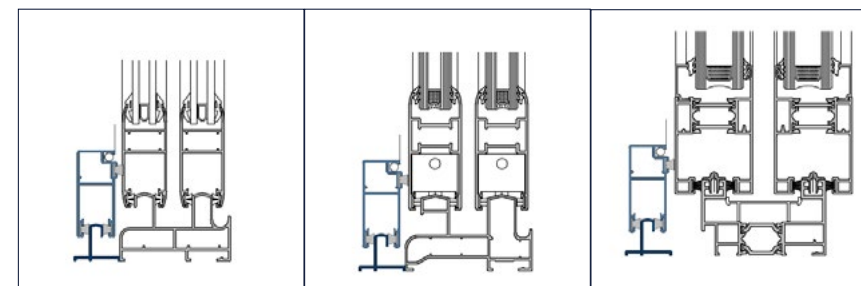

Sistema fijo

3 SOLUCIONES DE APERTURA

El mismo sistema ofrece varios perfiles para diferentes soluciones de apertura y fijación.

Sistema corredero

Sistema abatible

100% ADAPTABLE Sistema totalmente adaptable a todas las Series Thermia y a cualquier ventana del mercado.

FÁCIL FABRICACIÓN E INSTALACIÓN

Fabricación e instalación muy intuitiva. Sólo son necesarios los mismos utillajes y accesorios de las series de ventanas Thermia Barcelona.

ESTÉTICA IMPECABLE

A diferencia de la mayoría de sistemas mosquiteros que se comercializan en el mercado, Thermia MQ22 utiliza **escuadras de aluminio en el tubular** para el ensamble de marcos y hojas con corte a 45° (igual que una ventana), evitando frágiles accesorios de plástico y su deterioro precoz.

La robustez de los perfiles del Sistema Mosquitero MQ22 permite el montaje de hojas de grandes dimensiones.

Fijos instalados en carril libre de la corredera

AMPLIA GAMA DE COLORES

Al igual que el resto de Sistema Thermia, los perfiles y accesorios que conforman el nuevo Sistema Mosquitero MQ22 pueden adquirirse con el acabado que se desee y con las mismas calidades.