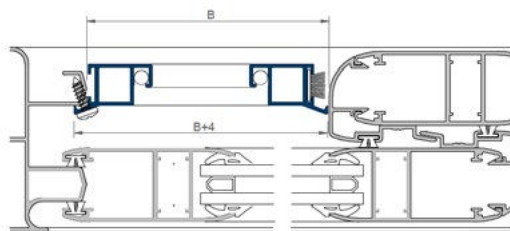

FÁCIL FABRICACIÓN E INSTALACIÓN

Fabricación e instalación muy intuitiva. Sólo son necesarios los mismos utillajes y accesorios de las series de ventanas Thermia Barcelona.

ESTÉTICA IMPECABLE

A diferencia de la mayoría de sistemas mosquiteros que se comercializan en el mercado, Thermia MQ22 utiliza **escuadras de aluminio en el tubular** para el ensamble de marcos y hojas con corte a 45° (igual que una ventana), evitando frágiles accesorios de plástico y su deterioro precoz.

La robustez de los perfiles del Sistema Mosquitero MQ22 permite el montaje de hojas de grandes dimensiones.

Fijos instalados en carril libre de la corredera

AMPLIA GAMA DE COLORES

Al igual que el resto de Sistema Thermia, los perfiles y accesorios que conforman el nuevo Sistema Mosquitero MQ22 pueden adquirirse con el acabado que se desee y con las mismas calidades.