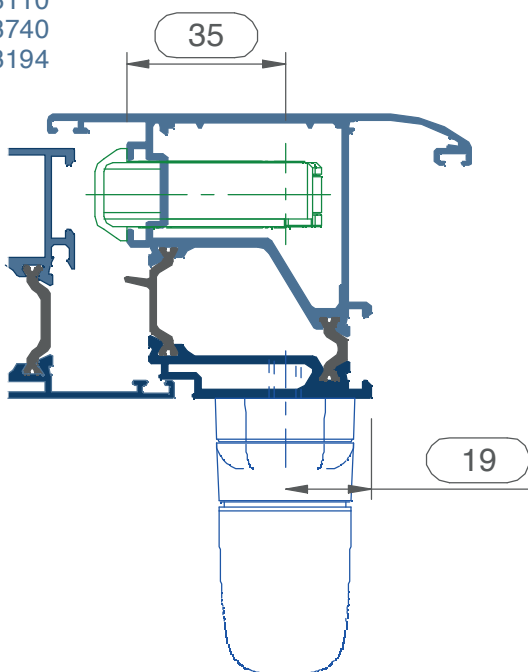

1. serie AR62
   hojas AR624260, AR624263
2. 1 ud A0003199
   - 2 uds A0003197
   - 1 ud A0003110
   - 1 ud A0003740
   - 1 ud A0003194