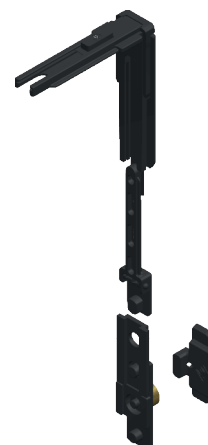

A0003201
kit OB WEEN con bisagras
con cremona TWIST
y sin compás

A0003231
cremona TWIST para OB

A0003230
kit OB WEEN con bisagras
sin cremona y sin compás

A0003232
cremona ITALIA para OB

A0003200
cremona OB con llave

A0003203
compás mini
ancho hoja de 369 a 451

A0003104
cremona OB para mago extraíble

A0003103
mago extraíble

A0003204
compás corto
ancho hoja de 450 a 651

A0003205
compás largo
ancho hoja de 650 a 1701

A0003206
ángulo reenvío y punto
cierre entre bisagras

A0003207
brazo-compás suplementario
para hojas >1200 ancho

A0003209
punto de cierre
adicional

A0003202
cerradero
micro-ventilación

A0003208
cierre
horizontal inferior

	370	450 - 451	650 - 651	1200 - 1201	1700
2700	 <p>① A0003201 ② A0003203 ③ A0003206 ④ A0003209 7 ptsos cierre</p>	 <p>① A0003201 ② A0003204 ③ A0003206 ④ A0003209 7 ptsos cierre</p>	 <p>① A0003201 ② A0003205 ③ A0003206 ④ A0003209 7 ptsos cierre</p>	 <p>① A0003201 ② A0003205 ③ A0003206 x2 ④ A0003209 ⑤ A0003207 ⑥ A0003208 10 ptsos cierre</p> <p><small>*H>2200</small></p>	
2200	 <p>① A0003201 ② A0003203 ③ A0003206 6 ptsos cierre</p>	 <p>① A0003201 ② A0003204 ③ A0003206 6 ptsos cierre</p>	 <p>① A0003201 ② A0003205 ③ A0003206 6 ptsos cierre</p>		
1400	 <p>① A0003201 ② A0003203 5 ptsos cierre</p>	 <p>① A0003201 ② A0003204 5 ptsos cierre</p>	 <p>① A0003201 ② A0003205 5 ptsos cierre</p>		
450					<p>peso max hoja 160 kg</p>

Puntos de cierre regulables.
Arandela giratoria de latón.

Ajuste fuga
superior compás

Tornillo de seguridad en bisagra superior
solo para hojas con peso mayor de 100 kg.

Oscilobatiente WEEN - transmisión oculta