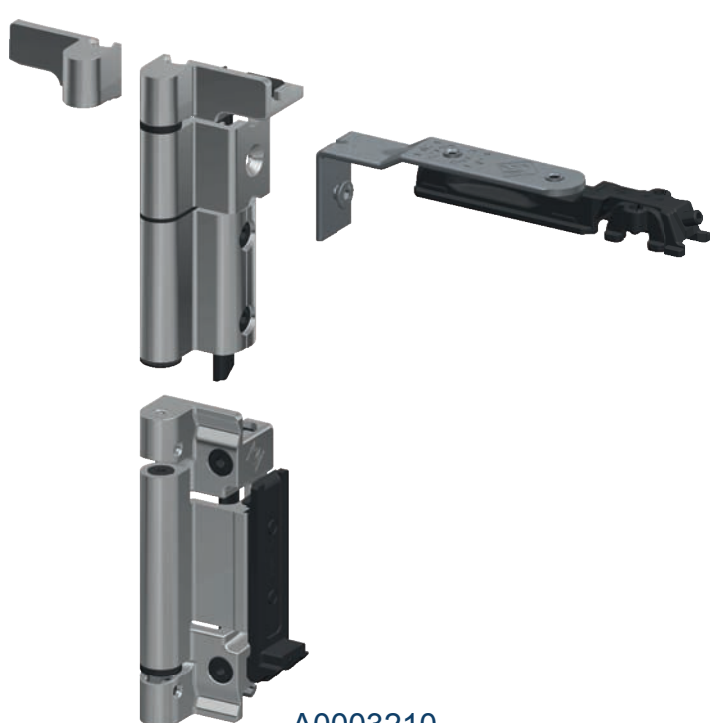

Puntos de cierre regulables.
Arandela giratoria de latón.

Ajuste fuga
superior compás

Tornillo de seguridad en bisagra superior
solo para hojas con peso mayor de 100 kg.

Oscilobatiente WEEN - transmisión oculta

A0003235
caja de transmisión oculta
para ob WEEN

La caja de transmisión oculta y la cremona (modelo a escoger), se añaden al Kit A0003230 y demás complementos (según medidas de hoja).

A0003740
cremona cuadradillo Twist

A0003237
cremona cuadradillo Altair
(diseño coincidente con las cremonas acodadas A0003238 y A0003239 para multipunto correderas)

A0003210
juego bisagras regulables
segunda hoja OB WEEN

A0003111
juego pasadores metálicos
con maniobra bi-direccional

A0003213
bisagra intermedia
segunda hoja OB

A0003140
cerradero simple

altura de hoja

	450	1400	2200	2700
 <p>A0003210</p>	1	1	1	
 <p>A0003111</p>	1	1	1	
 <p>A0003140</p>	1	1	1	
 <p>A0003213</p>			1	2

Ajuste de altura