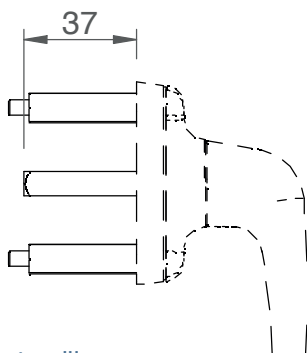

A000304D
cremona de presión Eco
(mano derecha)

A000304I
cremona de presión Eco
(mano izquierda)

A0003110
kit piezas cierre a marco

A0003196
bulón para Bing (long 25mm)

A0003197
bulón para Bing (long 31 mm)

A0003199
mecanismo bi.direccional BING
entrada regulable entre 23 i 35mm

A0003193
kit cuadradillo, tornillos y
distanciadores 37mm

A0003194
kit cuadradillo, tornillos y
distanciadores 53mm

A0003740
cremona TWIST para Bing
con cuadradillo 24mm