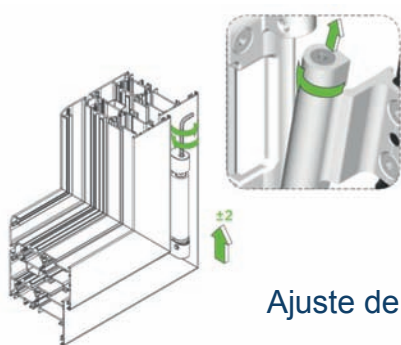

A0003207
brazo-compás suplementario
para hojas >1200 ancho

A0003209
punto de cierre
adicional

A0003202
cerradero
micro-ventilación

A0003208
cierre
horizontal inferior

	370	450 - 451	650 - 651	1200 - 1201	1700
2700	 <p>① A0003201 ② A0003203 ③ A0003206 ④ A0003209 7 ptsos cierre</p>	 <p>① A0003201 ② A0003204 ③ A0003206 ④ A0003209 7 ptsos cierre</p>	 <p>① A0003201 ② A0003205 ③ A0003206 ④ A0003209 7 ptsos cierre</p>	 <p>① A0003201 ② A0003205 ③ A0003206 x2 ④ A0003209 ⑤ A0003207 ⑥ A0003208 10 ptsos cierre</p> <p><small>*H>2200</small></p>	
2200	 <p>① A0003201 ② A0003203 ③ A0003206 6 ptsos cierre</p>	 <p>① A0003201 ② A0003204 ③ A0003206 6 ptsos cierre</p>	 <p>① A0003201 ② A0003205 ③ A0003206 6 ptsos cierre</p>		
1400	 <p>① A0003201 ② A0003203 5 ptsos cierre</p>	 <p>① A0003201 ② A0003204 5 ptsos cierre</p>	 <p>① A0003201 ② A0003205 5 ptsos cierre</p>		
450					<p>peso max hoja 160 kg</p>

medidas de hoja

Ajuste de altura

Pressione cerniera
Pressure on hinge

Ajuste de fuga inferior

Fuga inferiore
Lower alignment

Ajuste presión
bisagra inferior

Ajuste presión
superior compás

Pressione braccio
Pressure on arm