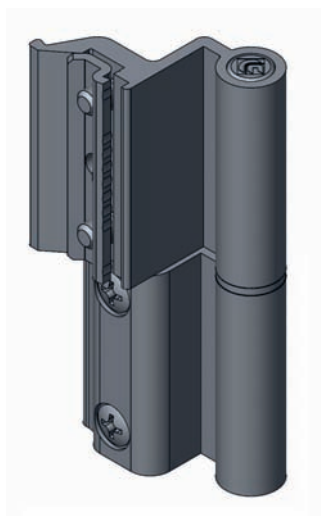

Tornillo de seguridad en bisagra superior
solo para hojas con peso mayor de 100 kg.

A0003120
bisagra practicable
dos palas

A0003120D
premontada Derecha

A0003120I
premontada Izquierda

A0003124
bisagra practicable
tres palas

A0003122
bisagra practicable tercera hoja
dos palas

A0003100
cremona practicable
TWIST

A0003102
cremona practicable
para mago extraible

A0003103
mago extraible

A0003101
cremona practicable con llave

A0003110
kit accesorios hoja activa practicable
(sin cremona ni bisagras)