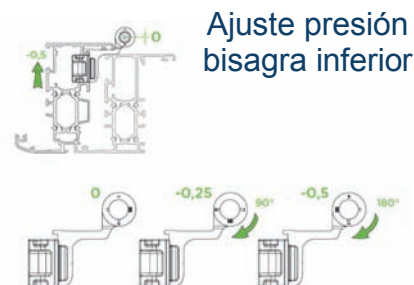

A0003213
bisagra intermedia
segunda hoja OB

A0003140
cerradero simple

altura de hoja

	450	1400	2200	2700
 <p>A0003210</p>	1	1	1	
 <p>A0003111</p>	1	1	1	
 <p>A0003140</p>	1	1	1	
 <p>A0003213</p>			1	2

Ajuste de altura

Pressione cerniera
Pressure on hinge

Ajuste de fuga inferior

Fuga inferiore
Lower alignment

Ajuste presión
bisagra inferior

Ajuste fuga
superior compás

Pressione braccio
Pressure on arm

Ajuste presión
superior compás