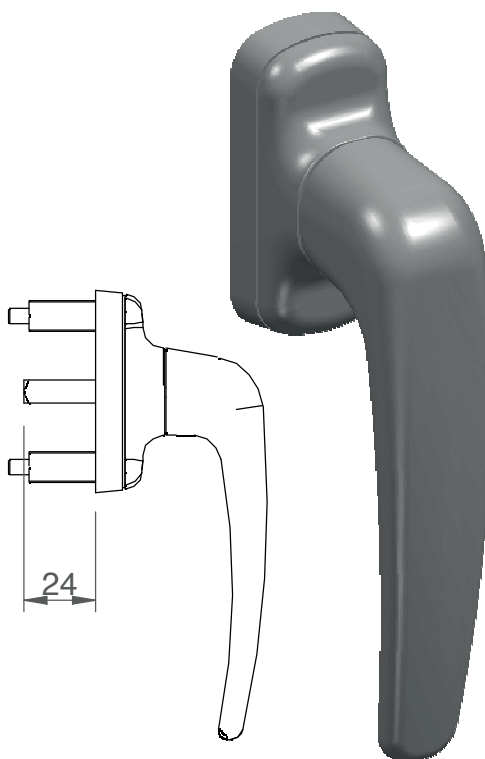

A000304D
cremona de presión Eco
(mano derecha)

A000304I
cremona de presión Eco
(mano izquierda)

A0003110
kit piezas cierre a marco

A0003196
bulón para Bing (long 25mm)

A0003197
bulón para Bing (long 31 mm)

A0003199
mecanismo bi.direccional BING
entrada regulable entre 23 i 35mm

A0003193
kit cuadradillo, tornillos y
distanciadores 37mm

A0003194
kit cuadradillo, tornillos y
distanciadores 53mm

A0003740
cremona TWIST para Bing
con cuadradillo 24mm