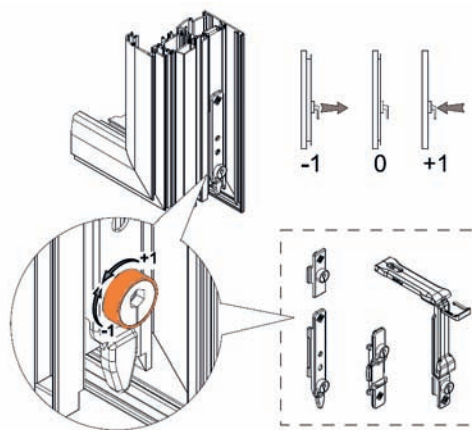

medidas de hoja

Ajuste de altura

Pressione cerniera
Pressure on hinge

Ajuste de fuga inferior

Fuga inferiore
Lower alignment

Ajuste presión
bisagra inferior

Ajuste presión
superior compás

Pressione braccio
Pressure on arm

Puntos de cierre regulables.
Arandela giratoria de latón.

Ajuste fuga
superior compás

Tornillo de seguridad en bisagra superior
solo para hojas con peso mayor de 100 kg.

Oscilobatiente WEEN - transmisión oculta