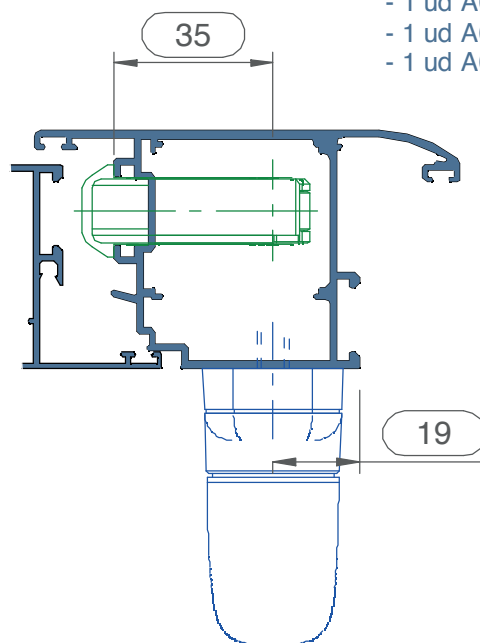

1. series AF52 / AR52
   hojas AF524260, AR524260
2. 1 ud A0003199
   - 2 uds A0003197
   - 1 ud A0003110
   - 1 ud A0003740
   - 1 ud A0003194