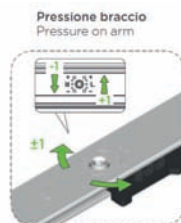

A0003213
bisagra intermedia
segunda hoja OB

A0003140
cerradero simple

altura de hoja

	450	1400	2200	2700
 <p>A0003210</p>	1	1	1	
 <p>A0003111</p>	1	1	1	
 <p>A0003140</p>	1	1	1	
 <p>A0003213</p>			1	2

Ajuste de altura

Pressione cerniera
Pressure on hinge

Ajuste de fuga inferior

Fuga inferiore
Lower alignment

Ajuste presión
bisagra inferior

Ajuste fuga
superior compás

Pressione braccio
Pressure on arm

Ajuste presión
superior compás