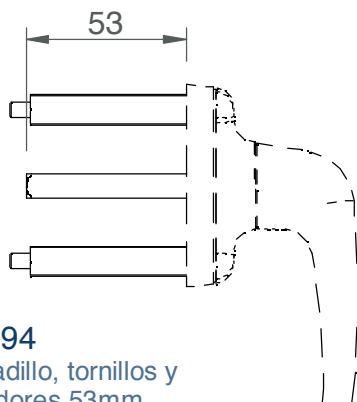

A000304D
cremona de presión Eco
(mano derecha)

A000304I
cremona de presión Eco
(mano izquierda)

A0003110
kit piezas cierre a marco

A0003196
bulón para Bing (long 25mm)

A0003197
bulón para Bing (long 31 mm)

A0003199
mecanismo bi.direccional BING
entrada regulable entre 23 i 35mm

A0003193
kit cuadradillo, tornillos y
distanciadores 37mm

A0003194
kit cuadradillo, tornillos y
distanciadores 53mm

A0003740
cremona TWIST para Bing
con cuadradillo 24mm