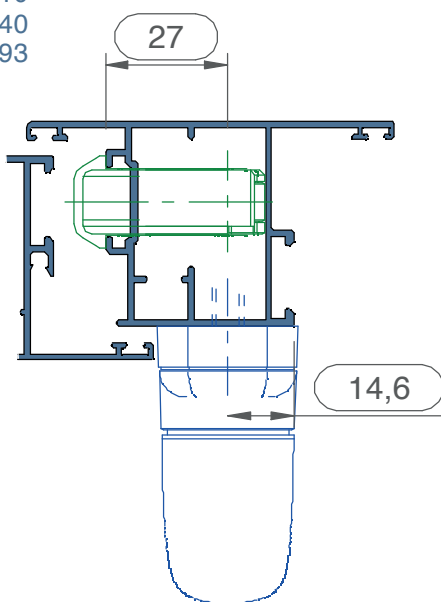

Aplicación mecanismo bi-direccional BING - A0003199

1. serie AF52
   hoja AF524270
2. 1 ud A0003199
   - 2 uds A0003196
   - 1 ud A0003110
   - 1 ud A0003740
   - 1 ud A0003193