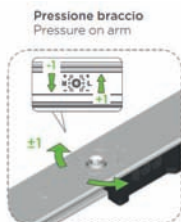

medidas de hoja

Ajuste de altura

Pressione cerniera
Pressure on hinge

Ajuste de fuga inferior

Fuga inferiore
Lower alignment

Ajuste presión
bisagra inferior

Ajuste presión
superior compás

Pressione braccio
Pressure on arm

Puntos de cierre regulables.
Arandela giratoria de latón.

Ajuste fuga
superior compás

Tornillo de seguridad en bisagra superior
solo para hojas con peso mayor de 100 kg.

Oscilobatiente WEEN - transmisión oculta