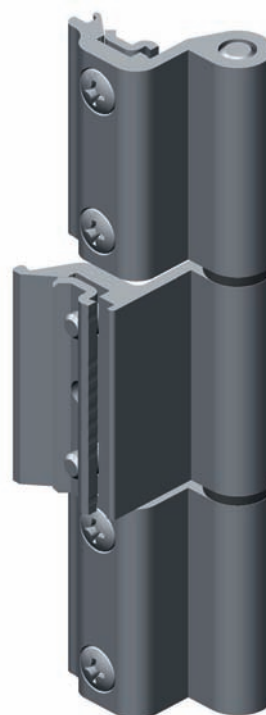

Tornillo de seguridad en bisagra superior
solo para hojas con peso mayor de 100 kg.

A0003120
bisagra practicable
dos palas

A0003120D
premontada Derecha

A0003120I
premontada Izquierda

A0003124
bisagra practicable
tres palas

A0003122
bisagra practicable tercera hoja
dos palas

A0003100
cremona practicable
TWIST

A0003102
cremona practicable
para mago extraible

A0003103
mago extraible

A0003101
cremona practicable con llave

A0003110
kit accesorios hoja activa practicable
(sin cremona ni bisagras)