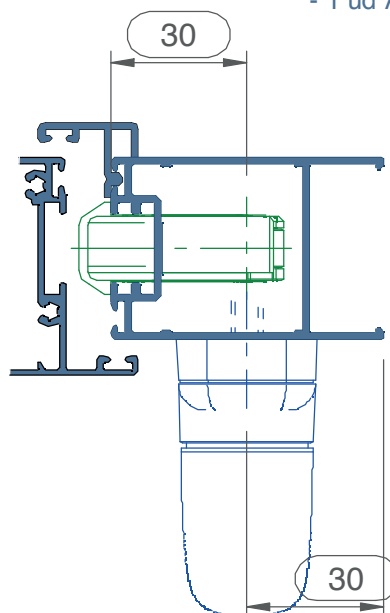

1. serie MALLORQUINA
   hojas PM40.4220, PM40.4224
2. 1 ud A0003199
   - 2 uds A0003197
   - 1 ud A0003110
   - 1 ud A0003740
   - 1 ud A0003193