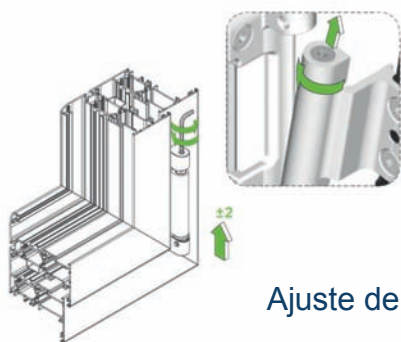

A0003213
bisagra intermedia
segunda hoja OB

A0003140
cerradero simple

altura de hoja

	450	1400	2200	2700
 <p>A0003210</p>	1	1	1	
 <p>A0003111</p>	1	1	1	
 <p>A0003140</p>	1	1	1	
 <p>A0003213</p>			1	2

Ajuste de altura

Pressione cerniera
Pressure on hinge

Ajuste de fuga inferior

Fuga inferiore
Lower alignment

Ajuste presión
bisagra inferior

Ajuste fuga
superior compás

Pressione braccio
Pressure on arm

Ajuste presión
superior compás