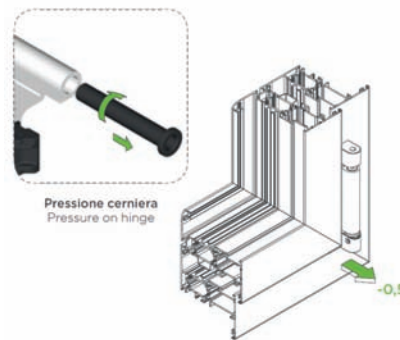

A0003213
bisagra intermedia
segunda hoja OB

A0003140
cerradero simple

altura de hoja

	450	1400	2200	2700
 <p>A0003210</p>	1	1	1	
 <p>A0003111</p>	1	1	1	
 <p>A0003140</p>	1	1	1	
 <p>A0003213</p>			1	2

Ajuste de altura

Pressione cerniera
Pressure on hinge

Ajuste de fuga inferior

Fuga inferiore
Lower alignment

Ajuste presión
bisagra inferior

Ajuste fuga
superior compás

Pressione braccio
Pressure on arm

Ajuste presión
superior compás