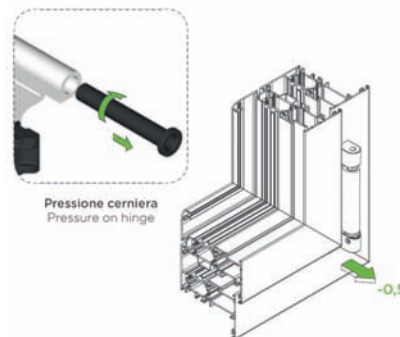

A0003207
brazo-compás suplementario
para hojas >1200 ancho

A0003209
punto de cierre
adicional

A0003202
cerradero
micro-ventilación

A0003208
cierre
horizontal inferior

	370	450 - 451	650 - 651	1200 - 1201	1700
2700	 <p>① A0003201 ② A0003203 ③ A0003206 ④ A0003209 7 ptsos cierre</p>	 <p>① A0003201 ② A0003204 ③ A0003206 ④ A0003209 7 ptsos cierre</p>	 <p>① A0003201 ② A0003205 ③ A0003206 ④ A0003209 7 ptsos cierre</p>	 <p>① A0003201 ② A0003205 ③ A0003206 x2 ④ A0003209 ⑤ A0003207 ⑥ A0003208 10 ptsos cierre</p> <p><small>*H>2200</small></p>	
2200	 <p>① A0003201 ② A0003203 ③ A0003206 6 ptsos cierre</p>	 <p>① A0003201 ② A0003204 ③ A0003206 6 ptsos cierre</p>	 <p>① A0003201 ② A0003205 ③ A0003206 6 ptsos cierre</p>		
1400	 <p>① A0003201 ② A0003203 5 ptsos cierre</p>	 <p>① A0003201 ② A0003204 5 ptsos cierre</p>	 <p>① A0003201 ② A0003205 5 ptsos cierre</p>		
450					<p>peso max hoja 160 kg</p>

medidas de hoja

Ajuste de altura

Pressione cerniera
Pressure on hinge

Ajuste de fuga inferior

Fuga inferiore
Lower alignment

Ajuste presión
bisagra inferior

Ajuste presión
superior compás

Pressione braccio
Pressure on arm

Puntos de cierre regulables.
Arandela giratoria de latón.

Ajuste fuga
superior compás

Tornillo de seguridad en bisagra superior
solo para hojas con peso mayor de 100 kg.

Oscilobatiente WEEN - transmisión oculta