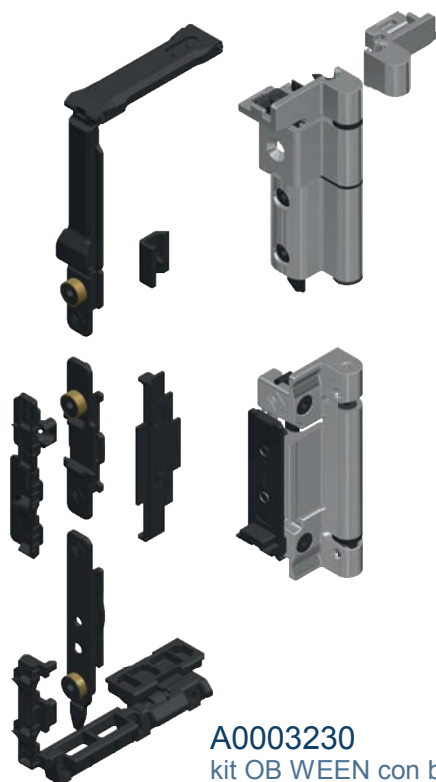

**Accesorios
de maniobra**

Ventanas para vivir mejor

oscilobatiente WEEN	A-11	
segunda hoja oscilobatiente WEEN	A-31	
practicable	B-11	
segunda hoja practicable	B-31	
practicable al exterior	B-51	
basculante	C-11	
proyectante	D-11	
corredera	H-11	
oscilo-paralela	K-11	
puertas practicables	P-11	
		
		
		

A0003201
kit OB WEEN con bisagras
con cremona TWIST
y sin compás

A0003231
cremona TWIST para OB

A0003230
kit OB WEEN con bisagras
sin cremona y sin compás

A0003232
cremona ITALIA para OB

A0003200
cremona OB con llave

A0003203
compás mini
ancho hoja de 369 a 451

A0003104
cremona OB para mago extraíble

A0003103
mago extraíble

A0003204
compás corto
ancho hoja de 450 a 651

A0003205
compás largo
ancho hoja de 650 a 1701

A0003206
ángulo reenvío y punto
cierre entre bisagras

Puntos de cierre regulables.
Arandela giratoria de latón.

Ajuste fuga
superior compás

Tornillo de seguridad en bisagra superior
solo para hojas con peso mayor de 100 kg.

Oscilobatiente WEEN - transmisión oculta