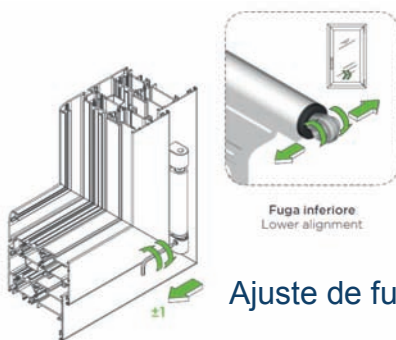

A0003213
bisagra intermedia
segunda hoja OB

A0003140
cerradero simple

altura de hoja

	450	1400	2200	2700
 <p>A0003210</p>	1	1	1	
 <p>A0003111</p>	1	1	1	
 <p>A0003140</p>	1	1	1	
 <p>A0003213</p>			1	2

Ajuste de altura

Pressione cerniera
Pressure on hinge

Ajuste de fuga inferior

Fuga inferiore
Lower alignment

Ajuste presión
bisagra inferior

Ajuste fuga
superior compás

Pressione braccio
Pressure on arm

Ajuste presión
superior compás