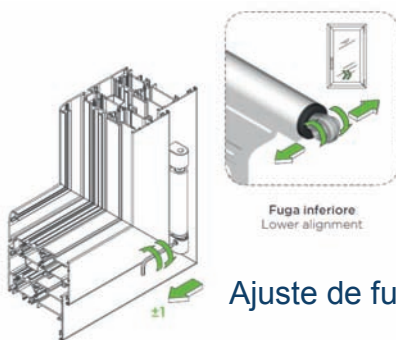

A0003207
brazo-compás suplementario
para hojas >1200 ancho

A0003209
punto de cierre
adicional

A0003202
cerradero
micro-ventilación

A0003208
cierre
horizontal inferior

	370	450 - 451	650 - 651	1200 - 1201	1700
2700	 <p>① A0003201 ② A0003203 ③ A0003206 ④ A0003209 7 ptsos cierre</p>	 <p>① A0003201 ② A0003204 ③ A0003206 ④ A0003209 7 ptsos cierre</p>	 <p>① A0003201 ② A0003205 ③ A0003206 ④ A0003209 7 ptsos cierre</p>	 <p>① A0003201 ② A0003205 ③ A0003206 x2 ④ A0003209 ⑤ A0003207 ⑥ A0003208 10 ptsos cierre</p> <p><small>*H>2200</small></p>	
2200	 <p>① A0003201 ② A0003203 ③ A0003206 6 ptsos cierre</p>	 <p>① A0003201 ② A0003204 ③ A0003206 6 ptsos cierre</p>	 <p>① A0003201 ② A0003205 ③ A0003206 6 ptsos cierre</p>		
1400	 <p>① A0003201 ② A0003203 5 ptsos cierre</p>	 <p>① A0003201 ② A0003204 5 ptsos cierre</p>	 <p>① A0003201 ② A0003205 5 ptsos cierre</p>		
450					<p>peso max hoja 160 kg</p>

medidas de hoja

Ajuste de altura

Pressione cerniera
Pressure on hinge

Ajuste de fuga inferior

Fuga inferiore
Lower alignment

Ajuste presión
bisagra inferior

Ajuste presión
superior compás

Pressione braccio
Pressure on arm

Puntos de cierre regulables.
Arandela giratoria de latón.

Ajuste fuga
superior compás

Tornillo de seguridad en bisagra superior
solo para hojas con peso mayor de 100 kg.

Oscilobatiente WEEN - transmisión oculta