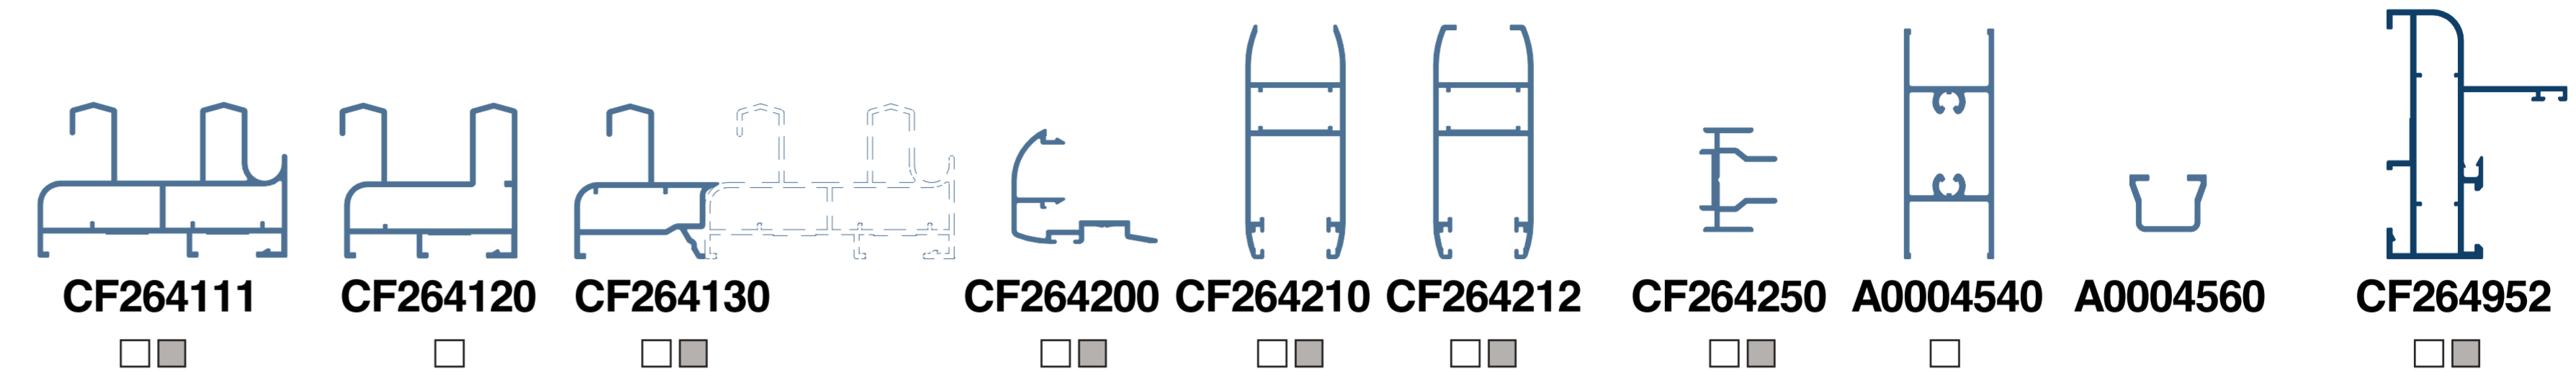

serie CF22

LEYENDA

- STOCK BLANCO
- STOCK PLATA
- ⤿ APTO CURVA
- ◻ DISPONIBLE BICOLOR

serie CF26

serie CF31

serie CR31

serie CF40

serie CR40

serie CR46

serie ER52