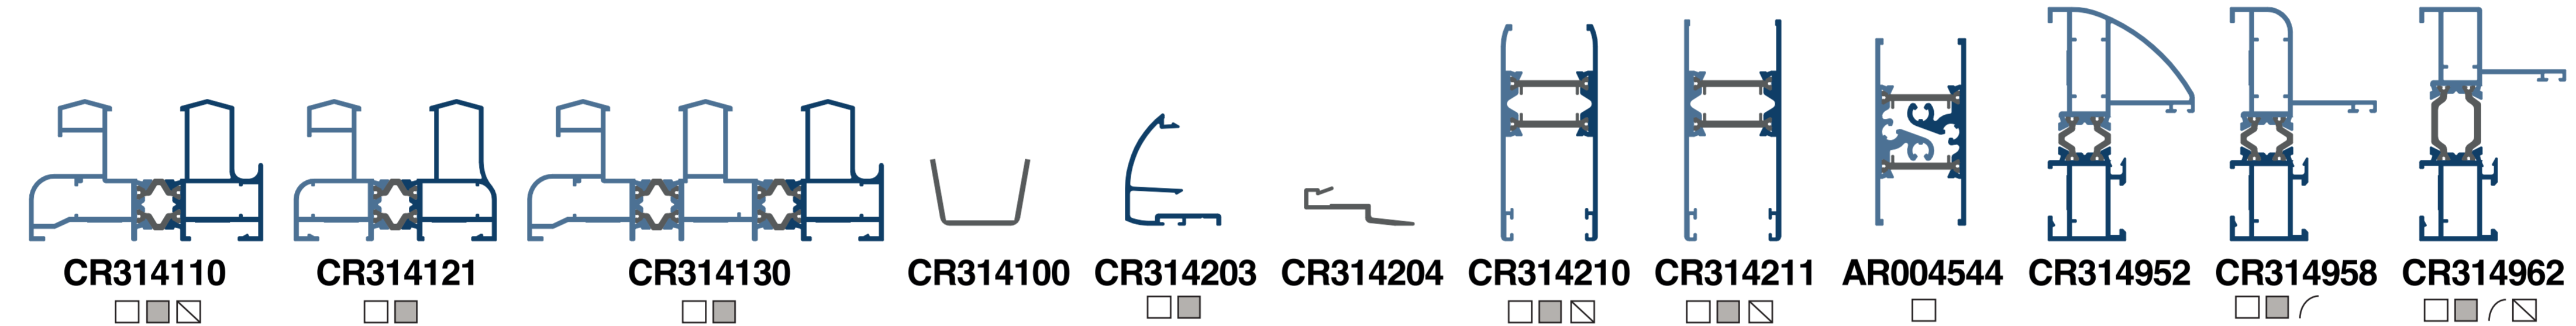

serie CF22

LEYENDA

- STOCK BLANCO
- STOCK PLATA
- ⤿ APTO CURVA
- ◻ DISPONIBLE BICOLOR

serie CF26

serie CF31

serie CR31

serie CF40

serie CR40

serie CR46

serie ER52