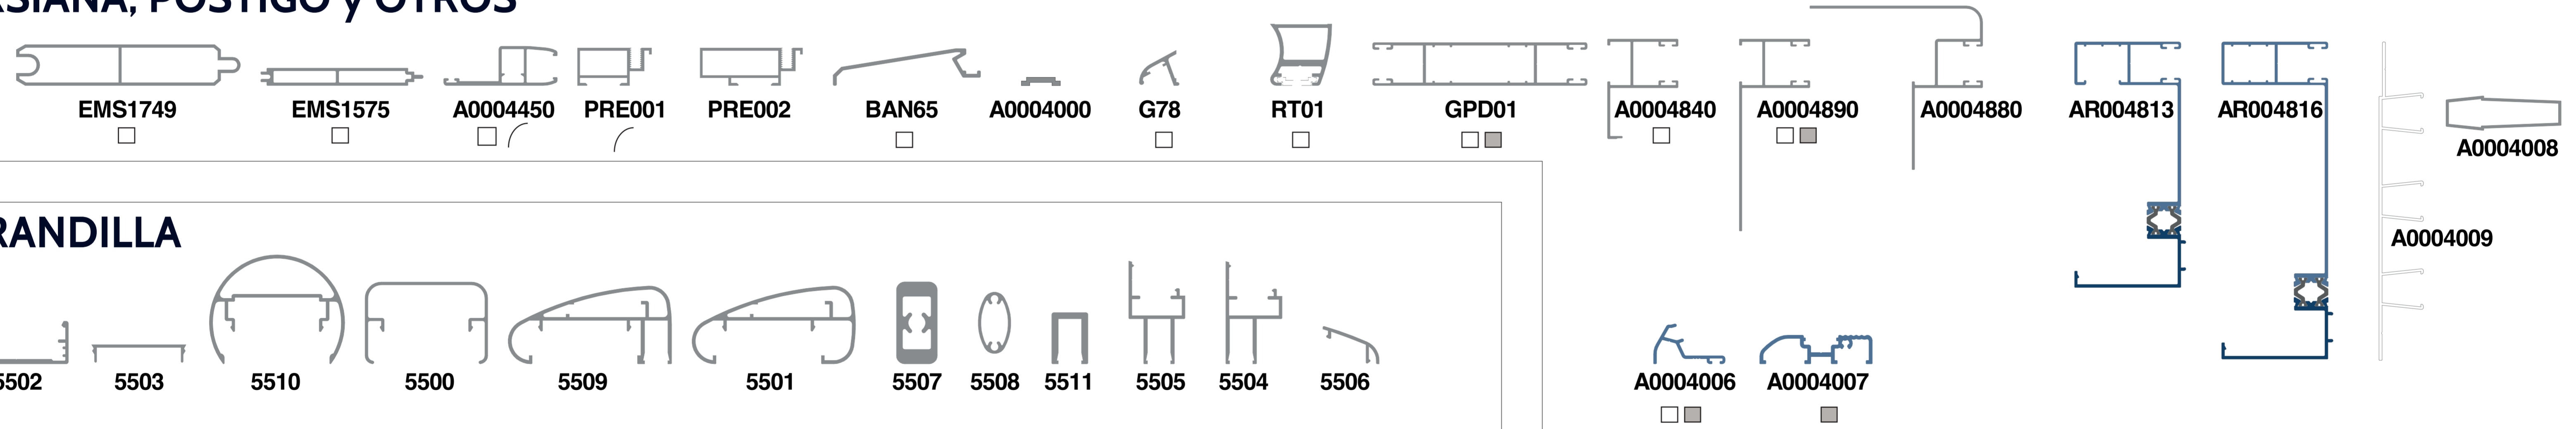

LEYENDA

- STOCK BLANCO
- STOCK PLATA
- APTO CURVA
- DISPONIBLE BICOLOR

SERIES DE PROTECCIÓN Y COMPLEMENTOS

MOSQUITERO

ESQUINEROS y UNIONES

MALLORQUINA

PERSIANA, POSTIGO y OTROS

BARANDILLA

TAPAJUNTAS