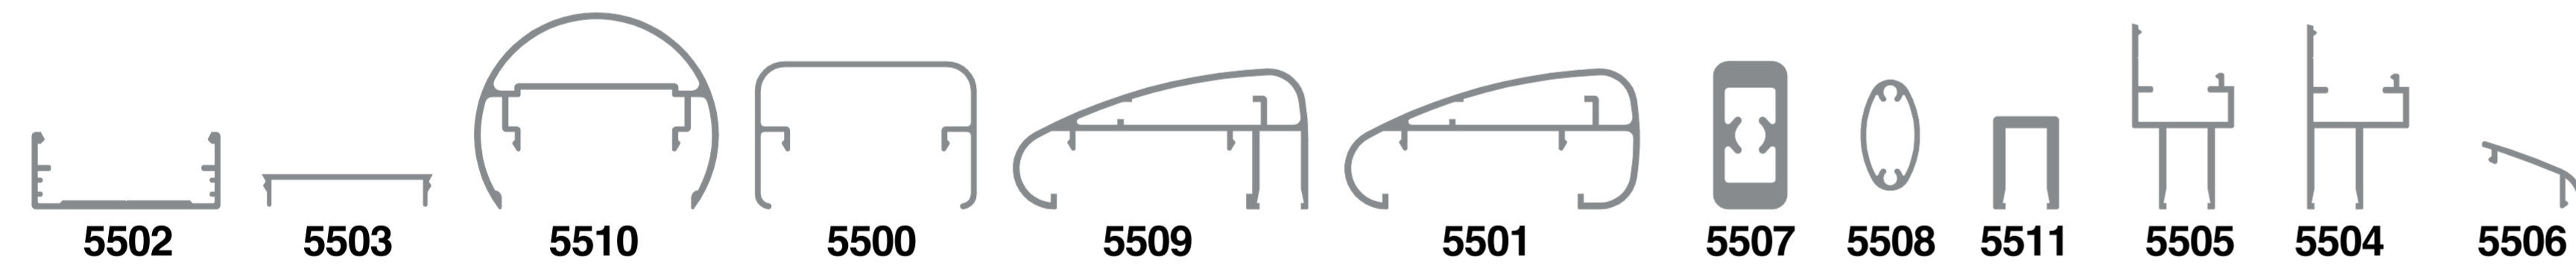

LEYENDA

- STOCK BLANCO
- STOCK PLATA
- APTO CURVA
- DISPONIBLE BICOLOR

SERIES DE PROTECCIÓN Y COMPLEMENTOS

MOSQUITERO

ESQUINEROS y UNIONES

MALLORQUINA

PERSIANA, POSTIGO y OTROS

BARANDILLA

TAPAJUNTAS