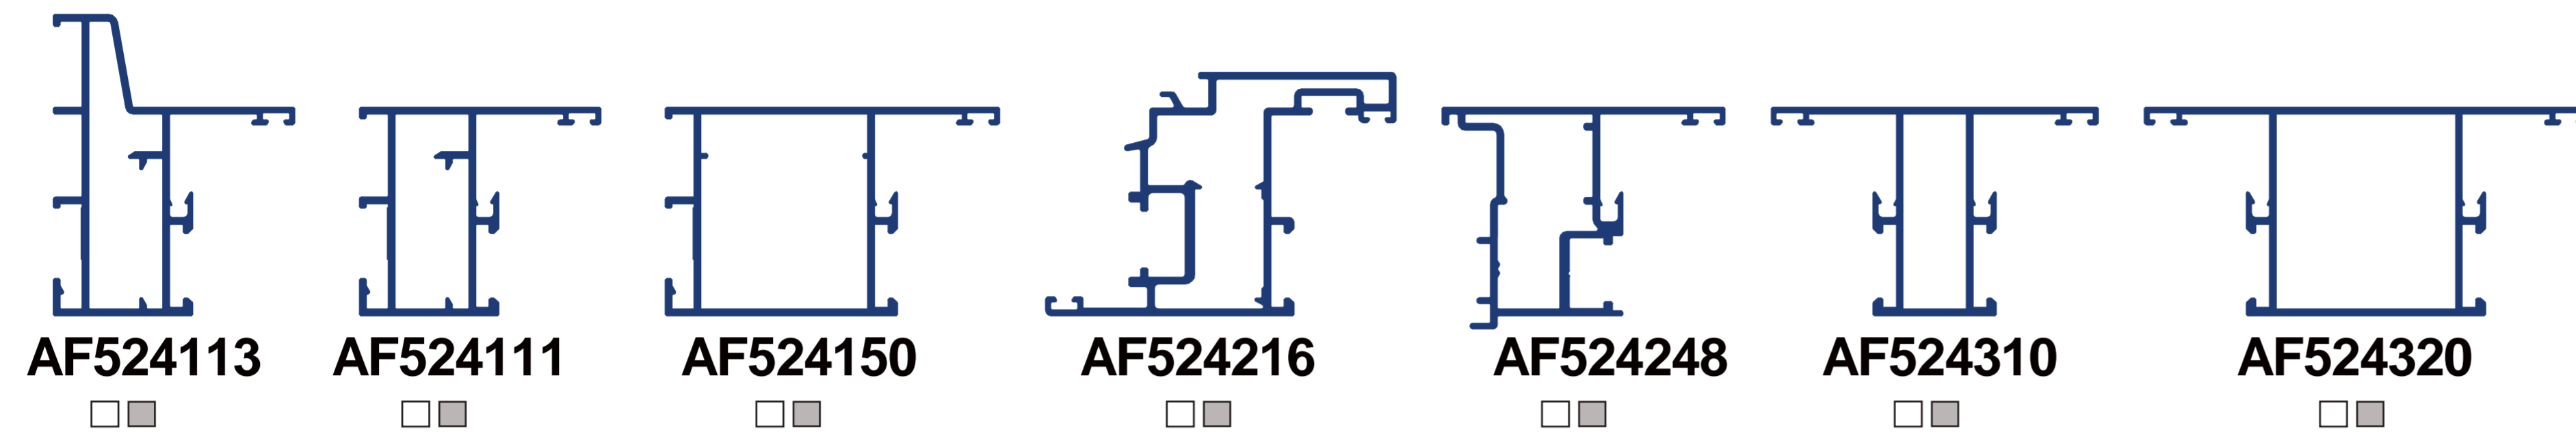

### LEYENDA

- STOCK BLANCO       APTO CURVA
- STOCK PLATA       DISPONIBLE BICOLOR

### Medidas mínimas para perfiles curvados:

- ∅ Mínimo marco ventana AF52 / AR52 / AR62: 650 mm
- ∅ Mínimo marco ventana AR78+: 600 mm
- ∅ Mínimo marco puerta todas las series: 900 mm