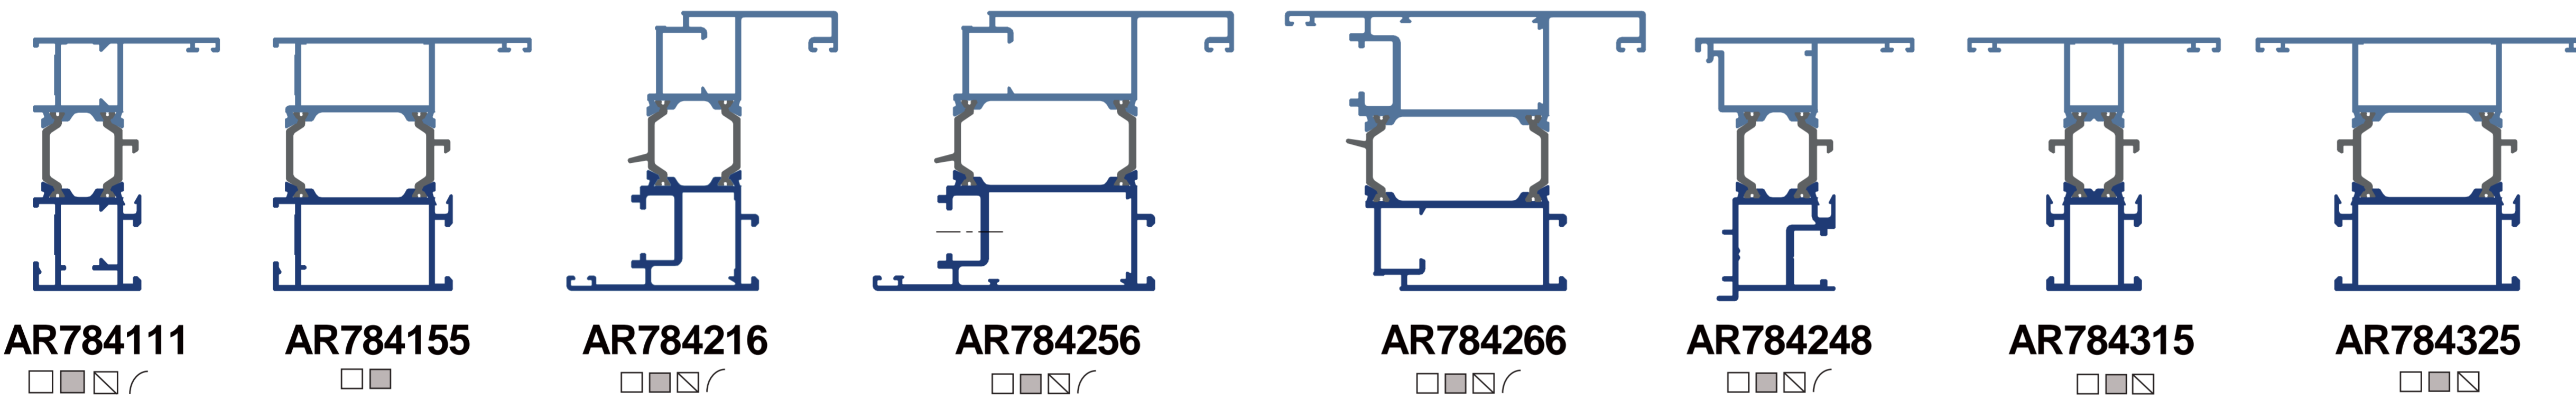

Serie THERMIA AR78+