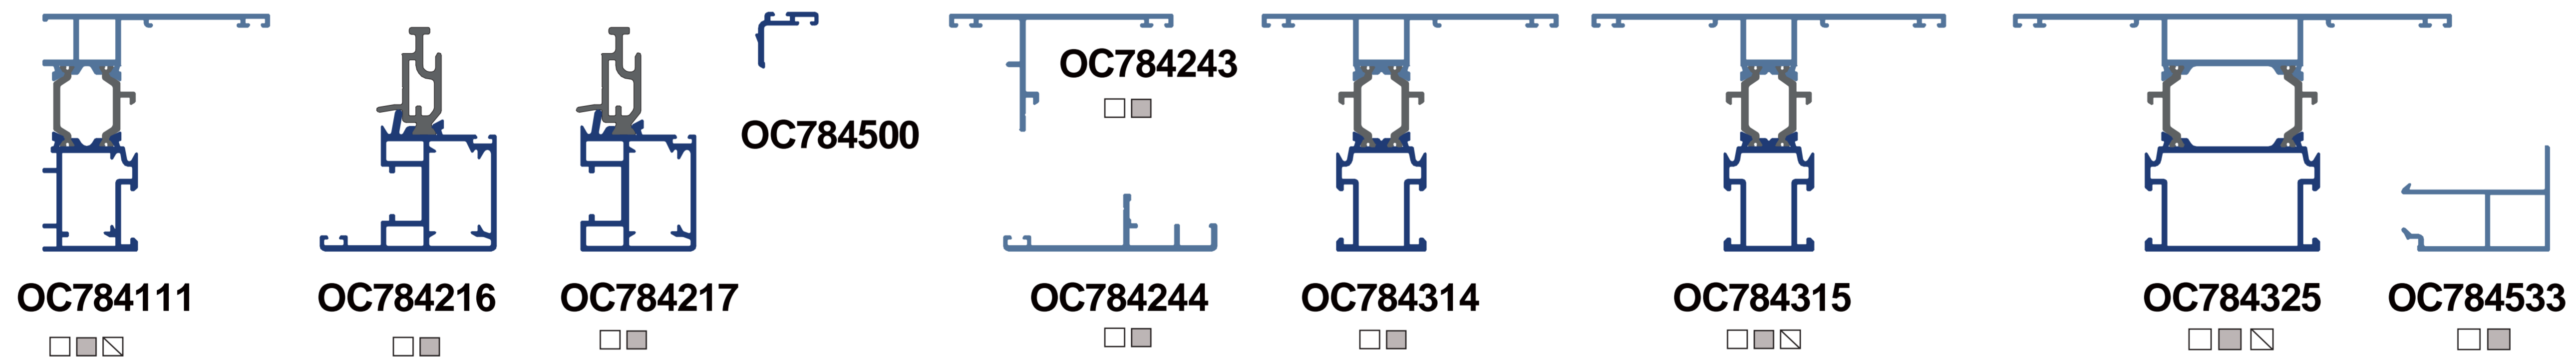

Serie THERMIA OC78+