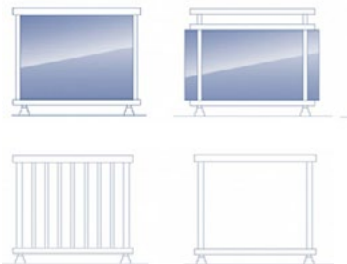

Opciones de montaje

Sello Qualanod para el anodizado

License number: 1014

Sello Qualicoat para el lacado

License number: 405